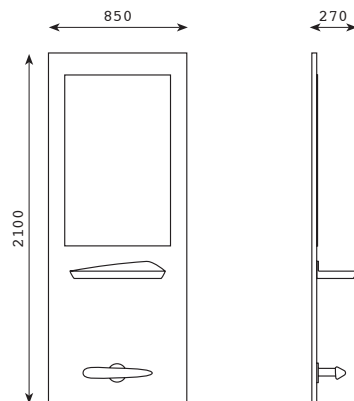

AZTEKA rettangolare - rectangular

K 604/W

K 604/W

K 604/R

Articolo
Item

Descrizione
Description

Prezzo €
Price €

Peso Vol.
Weight

Prezzo €
Price €

Peso Vol.
Weight

Modello zebrano chiaro
"Zebrano" light coloured

Modello zebrano scuro
"Zebrano" dark coloured

Kg 70
m³ 0,18

Kg 70
m³ 0,18

AZTEKA sagomato - profiled

K 605/W