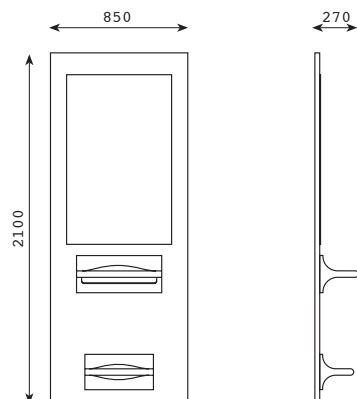

AZTEKA ECLIPSE

K 609/Z1