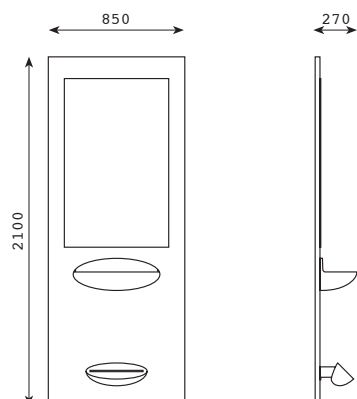

AZTEKA STONE

K 608/R