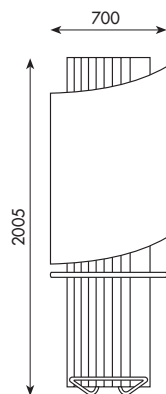

ARCO

K 650/S

K 650/G

Articolo <i>Item</i>	K 650/S
Descrizione <i>Description</i>	Modello a parete silver <i>Silver wall styling unit</i>
Prezzo € <i>Price €</i>	
Peso Vol. <i>Weight</i>	Kg 18 m ³ 0,26

Articolo <i>Item</i>	K 650/G
Descrizione <i>Description</i>	Modello a parete grigio scuro <i>Dark grey wall styling unit</i>
Prezzo € <i>Price €</i>	
Peso Vol. <i>Weight</i>	Kg 18 m ³ 0,26

Articolo <i>Item</i>	K 963
Descrizione <i>Description</i>	Porta phon <i>Hair-dryer holder</i>
Prezzo € <i>Price €</i>	
Peso Vol. <i>Weight</i>	

Ciliegio
Cherry

Faggio
Beech