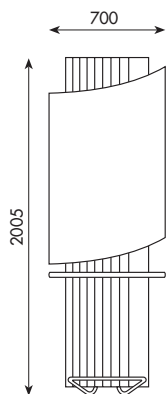

ARCO

K 650/S

K 650/G

Articolo <i>Item</i>	K 650/S
Descrizione <i>Description</i>	Modello a parete silver <i>Silver wall styling unit</i>
Prezzo € <i>Price €</i>	
Peso Vol. <i>Weight</i>	Kg 18 m ³ 0,26

Articolo <i>Item</i>	K 650/G
Descrizione <i>Description</i>	Modello a parete grigio scuro <i>Dark grey wall styling unit</i>
Prezzo € <i>Price €</i>	
Peso Vol. <i>Weight</i>	Kg 18 m ³ 0,26

Articolo <i>Item</i>	K 963
Descrizione <i>Description</i>	Porta phon <i>Hair-dryer holder</i>
Prezzo € <i>Price €</i>	
Peso Vol. <i>Weight</i>	

Ciliegio
Cherry

Faggio
Beech