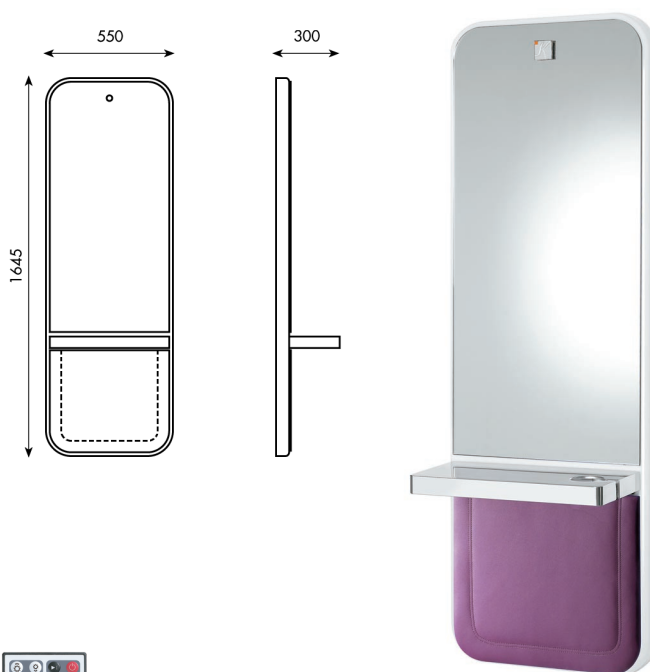

m³ 0,22

K 625

Poggiapiedi Dan
Dan footrest

m³ 0,025

NEW!

YOU WHITE RGB

K 615R

Struttura Metalcrlato bianco, illuminazione led RGB con telecomando, piano alluminio

White Methacrylate frame, RGB led light with remote control, aluminium shelf

m³ 0,22

K 621

Modello AREA
AREA model

m³ 0,025

NEW!

YOU WHITE RGB

K 615RS

Struttura Metalcrlato bianco, illuminazione led RGB con telecomando, piano alluminio, pannello rivestito in skai

White Methacrylate frame, RGB led light with remote control, aluminium shelf, skay covered front panel.