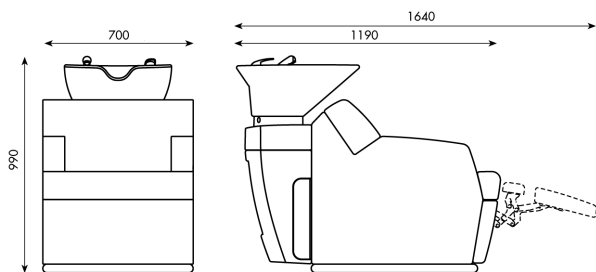

NEW!

VANTAGE TOTAL BODY

Carter lavaggio e piano in Abs, lavello in ceramica. Poltrona con inserto in multistrato, imbottitura in poliuretano espanso. Massaggio aria total body (su schiena, glutei e gambe) linfodrenante e tonificante a flusso d'aria con variazione continua. Alzagambe elettrico.

Abs cover and basin surface, ceramic basin. Armchair with multi-layer frame and polyurethane foam padding. Linphodraing toning massage with continual air flow change. Massage total body on your back, gluteus and legs.

K 8014	K 8114
Massaggio Air total body, lavello bianco <i>Total body air massage white basin</i>	Massaggio Air total body , lavello nero <i>Total body air massage black basin</i>
Kg 80 m³ 1,2	Kg 80 m³ 1,2

**SUPPLEMENTO
SKAI
DELUXE**

**DELUXE
SIMILAR LEATHER
SURPLUS CHARGE**