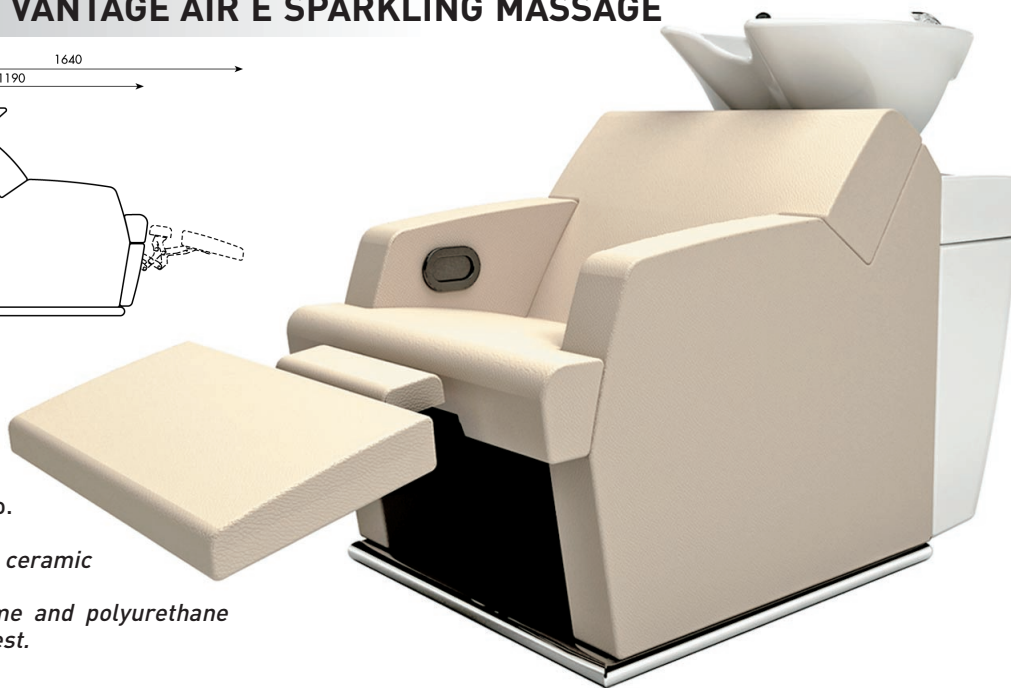

## VANTAGE TOTAL BODY

Carter lavaggio e piano in Abs, lavello in ceramica. Poltrona con inserto in multistrato, imbottitura in poliuretano espanso. Massaggio aria total body (su schiena, glutei e gambe) linfodrenante e tonificante a flusso d'aria con variazione continua. Alzagambe elettrico.

**SUPPLEMENTO  
SKAI  
DELUXE**

**DELUXE  
SIMILAR LEATHER  
SURPLUS CHARGE**

Lavello nero e carter posteriore nero  
*Black basin and back black carter*

**NEW!**

## VANTAGE AIR E SPARKLING MASSAGE

Carter lavaggio e piano in Abs, lavello in ceramica. Poltrona con inserto in multistrato, imbottitura in poliuretano espanso con alzagambe elettrico.

*Abs cover and basin surface, ceramic basin.*

*Armchair with multi-layer frame and polyurethane foam padding with electric legrest.*