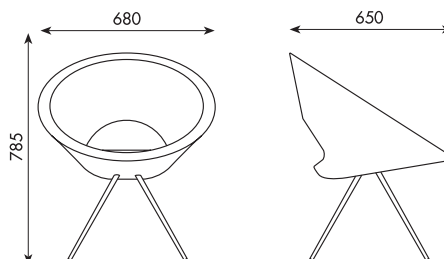

SUNNY

K 177

VINTAGE

K 167

SEDIA- CHAIR

K 177

Sunny sedia
Sunny chair

Kg 14
m³ 0,43

SUPPLEMENTO
SKAI
DELUXE

DELUXE
SIMILAR LEATHER
SURPLUS CHARGE

SEDIA - CHAIR

K 167

Vintage sedia
Vintage chair

Kg 14
m³ 0,43

SUPPLEMENTO
SKAI
DELUXE

DELUXE
SIMILAR LEATHER
SURPLUS CHARGE