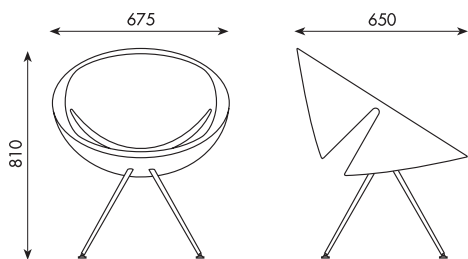

SUNNY

K 177

VINTAGE

K 167

SEDIA- CHAIR

K 177

Sunny sedia
Sunny chair

Kg 14
m³ 0,43