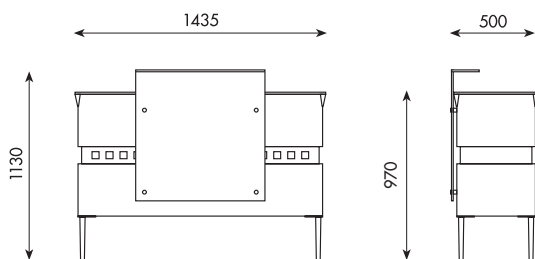

STARDUST

K 654 + K 644 + K 648 + K 646

CASSA - RECEPTION

K 654

Modello silver
Silver model

Kg 79
m³ 0,71

K 654/W

Modello wengè
Wengè model

Kg 79
m³ 0,71

ACCESSORI - ACCESSORIES

+ K 644

Piano in vetro Stardust
Sturdust glass surface

Kg 25
m³ 0,03

+ K 648

Alzata in vetro
Glass additional shelf

Kg 21
m³ 0,10