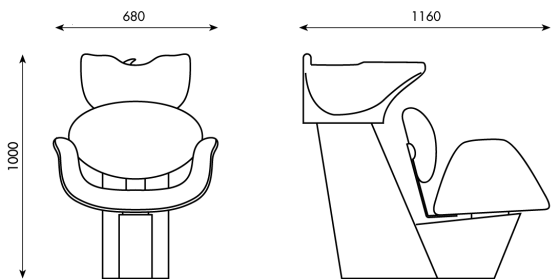

NEW!

OASI - WAVE

K 5021/B

K 5021

Lavabo bianco struttura in ghisa
White basin dark grey structure

Kg 55
m³ 1,00

K 5121

Lavabo nero struttura in ghisa
Black basin dark grey structure

struttura grigio chiaro silver
Light gray silver
Supplemento
Surplus charge

Lavello nero
Black washing basin

**PROTEZIONE
SCHIENALE**

*PROTECTION
COVER*