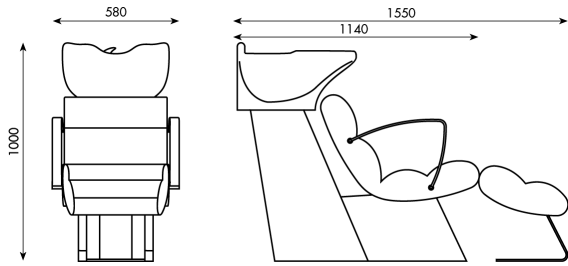

MODELLO DEPOSITATO - FORM SUBMITTED

NEW!

OASI - CLUB

K 5015/K 972

K 5015

Lavabo bianco struttura in ghisa
White basin dark grey structure

Kg 55
m³ 1,00

K 5115

Lavabo nero struttura in ghisa
Black basin dark grey structure

Kg 55
m³ 1,00

COLORI COLONNE - AVAILABLE COLOURS FOR STRUCTURE

Struttura grigio antracite
Dark grey

B
Struttura bianca
White

T
struttura grigio chiaro silver
Light gray silver
Supplemento
Surplus charge