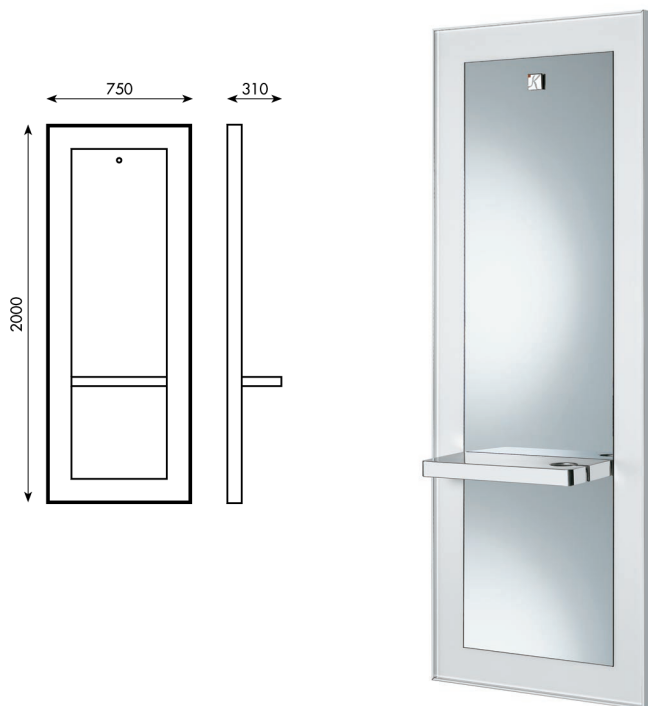

NEW!

LOVER BLACK

K 614N

Cornice alluminio, interno nero, piano alluminio
Aluminium frame, black finishing, aluminium shelf

Kg 25
m³ 0,22

K 621

Modello AREA
AREA model

Kg 8
m³ 0,025

NEW!

LOVER WHITE

K 614B

Cornice alluminio, interno bianco, piano alluminio
Aluminium frame, white finishing, aluminium shelf

Kg 25
m³ 0,22

K 625

Poggiapiedi Dan
Dan footrest

Kg 8
m³ 0,025

NEW!

LOVER WENGE

K 614W

Cornice alluminio, interno wengé, piano alluminio
Aluminium frame, wengé finishing, aluminium shelf

Kg 25
m³ 0,22

K 621

Modello AREA
AREA model

Kg 8
m³ 0,025

NEW!

LOVER LED

K 614L

Cornice alluminio, interno metacrilato con illuminazione led,
piano alluminio
*Aluminium frame, methacrilate finishing, led light,
aluminium shelf*

Kg 26
m³ 0,22

K 625

Poggiapiedi Dan
Dan footrest