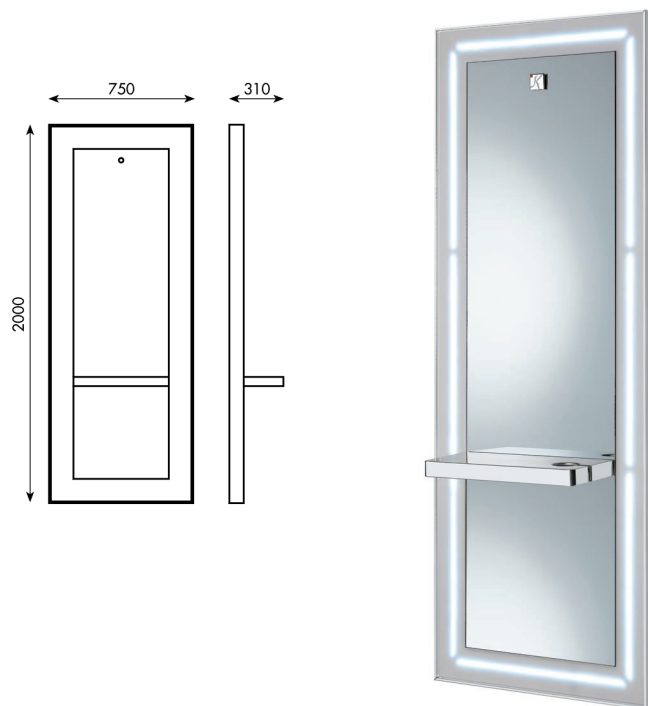

NEW!

LOVER BLACK

K 614N

Cornice alluminio, interno nero, piano alluminio
Aluminium frame, black finishing, aluminium shelf

Kg 25
m³ 0,22

K 621

Modello AREA
AREA model

Kg 8
m³ 0,025

NEW!

LOVER WHITE

K 614B

Cornice alluminio, interno bianco, piano alluminio
Aluminium frame, white finishing, aluminium shelf

Kg 25
m³ 0,22

K 625

Poggiapiedi Dan
Dan footrest

Kg 8
m³ 0,025

NEW!

LOVER WENGE

K 614W

Cornice alluminio, interno wengé, piano alluminio
Aluminium frame, wengé finishing, aluminium shelf

Kg 25
m³ 0,22

K 621

Modello AREA
AREA model

Kg 8
m³ 0,025

NEW!

LOVER LED

K 614L

Cornice alluminio, interno metacrilato con illuminazione led,
piano alluminio
*Aluminium frame, methacrilate finishing, led light,
aluminium shelf*

Kg 26
m³ 0,22

K 625

Poggiapiedi Dan
Dan footrest