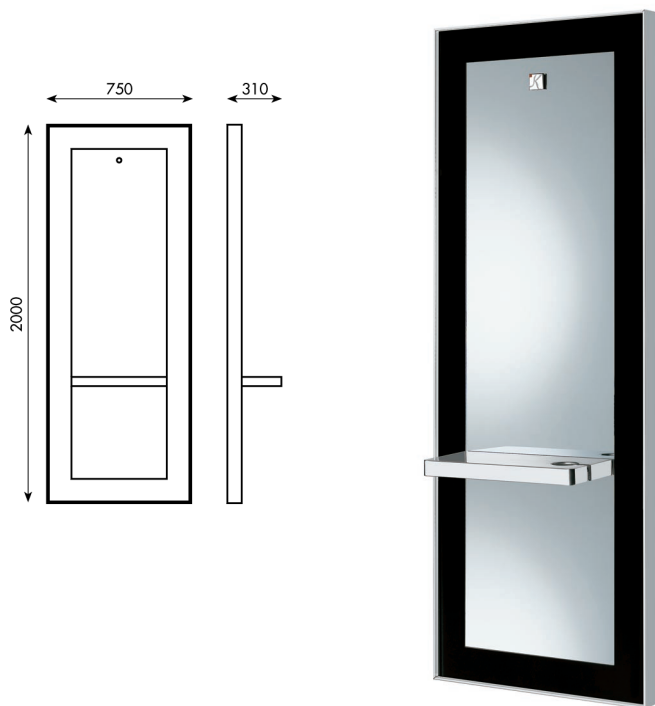

NEW!

LOVER BLACK

K 614N

Cornice alluminio, interno nero, piano alluminio
Aluminium frame, black finishing, aluminium shelf

Kg 25
m³ 0,22

K 621

Modello AREA
AREA model

Kg 8
m³ 0,025

NEW!

LOVER WHITE

K 614B

Cornice alluminio, interno bianco, piano alluminio
Aluminium frame, white finishing, aluminium shelf

Kg 25
m³ 0,22

K 625

Poggiapiedi Dan
Dan footrest

Kg 8
m³ 0,025

NEW!

LOVER WENGE

K 614W

Cornice alluminio, interno wengé, piano alluminio
Aluminium frame, wengé finishing, aluminium shelf

Kg 25
m³ 0,22

K 621

Modello AREA
AREA model

Kg 8
m³ 0,025

NEW!

LOVER LED

K 614L

Cornice alluminio, interno metacrilato con illuminazione led,
piano alluminio
*Aluminium frame, methacrilate finishing, led light,
aluminium shelf*

Kg 26
m³ 0,22

K 625

Poggiapiedi Dan
Dan footrest