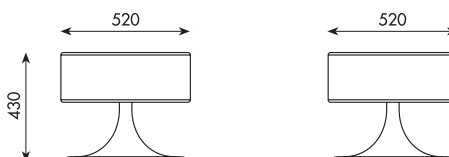

NEW!

JOY

K 216

PUFF

K 219

CILINDRO - ROUND

K 216

Puff cilindro
Round puff

Kg 11
m³ 0,28

SUPPLEMENTO
SKAI
DELUXE

+ € 48,00

DELUXE
SIMILAR LEATHER
SURPLUS CHARGE

TONDO - ROUND

K 219

Puff rotondo
Round pouf

Kg 14
m³ 0,28