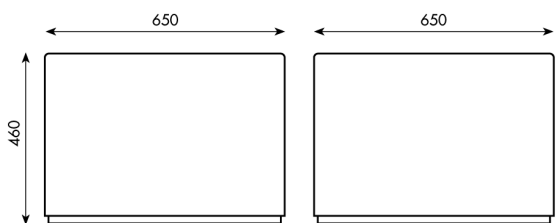

NEW!

JOY

K 216

PUFF

K 219

CILINDRO - ROUND

K 216

Puff cilindro
Round puff

Kg 11
m³ 0,28

SUPPLEMENTO
SKAI
DELUXE

+ € 48,00

DELUXE
SIMILAR LEATHER
SURPLUS CHARGE

TONDO - ROUND

K 219

Puff rotondo
Round pouf

Kg 14
m³ 0,28

SUPPLEMENTO
SKAI
DELUXE

DELUXE
SIMILAR LEATHER
SURPLUS CHARGE

QUADRATO - SQUARE

K 218

Puff quadrato
Square pouf

Kg 14
m³ 0,28

SUPPLEMENTO
SKAI
DELUXE

DELUXE
SIMILAR LEATHER
SURPLUS CHARGE