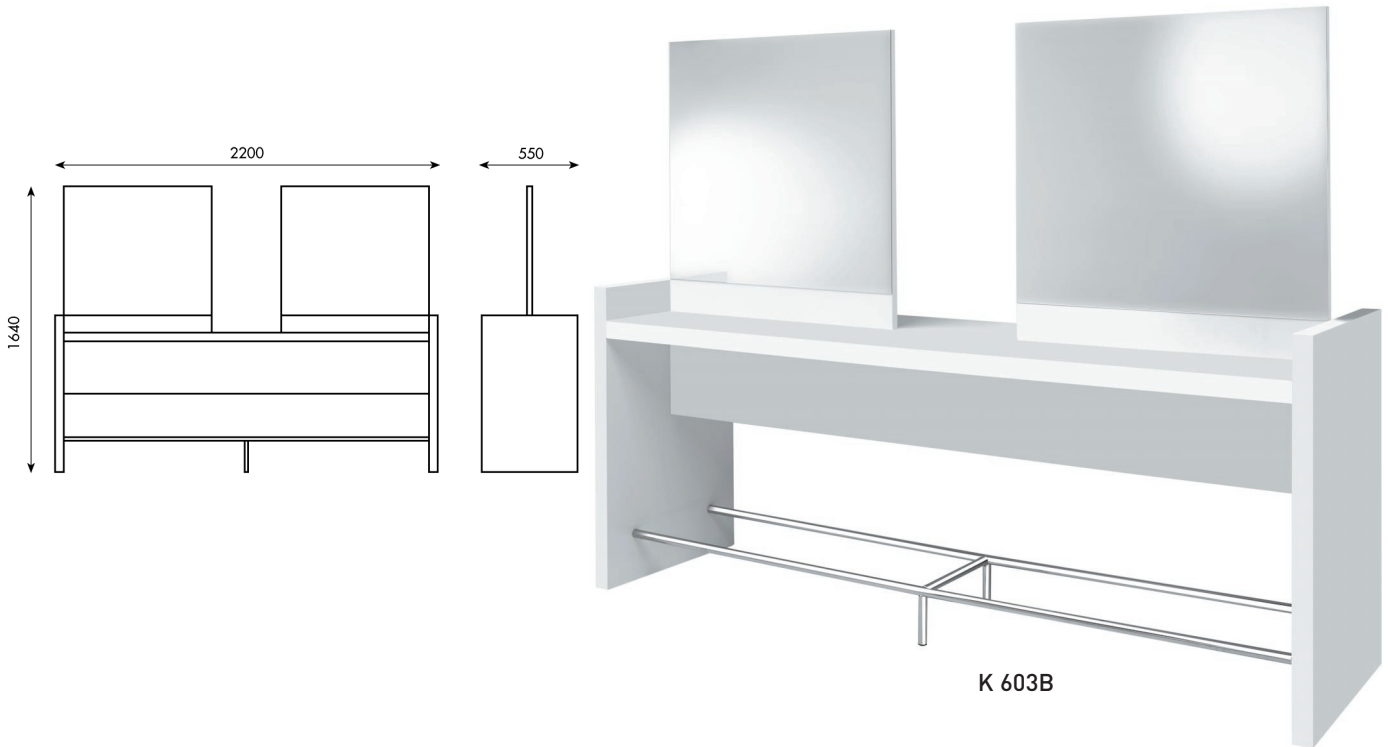

NEW!

GOSSIP

K 603N

Isola lavoro Quattro posti, colore nero
Black 4 place technical table

Kg 90
m³ 1,0

K 603B

Isola lavoro Quattro posti, colore bianco
White 4 place technical table

Kg 90
m³ 1,0