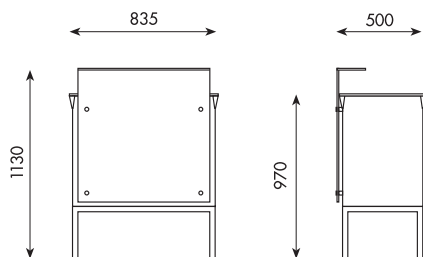

EXCALIBUR

K 653/W + K 643 + K 648 + K647

CASSA - RECEPTION

K 653

Modello silver
Silver model

Kg 50
m³ 0,45

K 653/W

Modello wengè
Wengè model

Kg 50
m³ 0,45

ACCESSORI - ACCESSORIES

+ K 643

Piano in vetro Excalibur
Excalibur glass surface

Kg 14
m³ 0,017

+ K 648

Alzata in vetro
Glass additional shelf

Kg 21
m³ 0,10

+ K 647

Illuminazione/Light