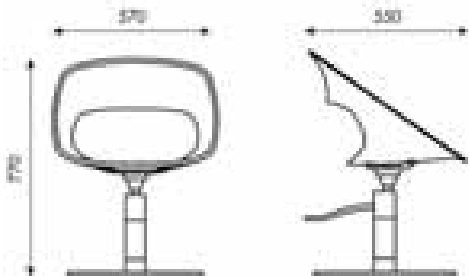

NEW!

GHOST

Poltrona in Policarbonato colori disponibili Cristal, arancio trasparente, Fumè trasparente, bianca lucida

Chair made of polycarbonate, available in the following colours: seethrough crystal, seethrough orange, seethrough fumè grey, glossy white

K 11.13

BASE STELLA PLASTICA - PLASTIC STAR BASE

Girevole
Turning

Kg 11
m³ 0,28

Girevole pompa a gas
Gas-pumped turning

Kg 12
m³ 0,28

Idraulica
Hydraulic

Kg 15
m³ 0,28

SUPPLEMENTO
SKAI
DELUXE

DELUXE
SIMILAR LEATHER
SURPLUS CHARGE

BASE STELLA ALLUMINIO - ALUMINIUM STAR BASE

ACCESSORIES

Girevole
Turning

Kg 12
m³ 0,28

Girevole pompa a gas
Gas-pumped turning

Kg 13
m³ 0,28

Idraulica
Hydraulic

Kg 16
m³ 0,28

Idraulica con blocco
Hydraulic with block

Kg 17
m³ 0,28

Cuscino Ghost
Ghost Pillow