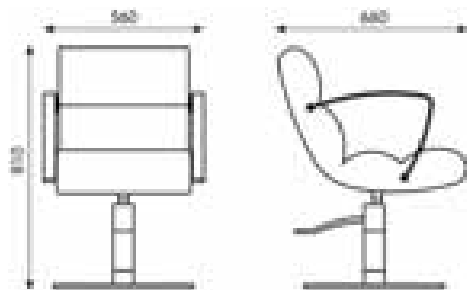

NEW!

CLUB

Poltrona con struttura in multistrato imbottitura in poliuretano espanso, braccioli in acciaio cromati.

Chair composed of beech multilayer frame and polyurethane foam padding, with chromium plated armrests.

BASE STELLA - STAR BASE

K 15.13

Girevole
Turning

Kg 18
m³ 0,28

K 15.15

Idraulica
Hydraulic

Kg 22
m³ 0,28

K 15.16

Idraulica con blocco
Hydraulic with block

Kg 23
m³ 0,28

**SUPPLEMENTO
SKAI
DELUXE**

**DELUXE
SIMILAR LEATHER
SURPLUS CHARGE**

BASE DISCO - ROUND BASE

K 15.23

Girevole
Turning

Kg 24
m³ 0,43