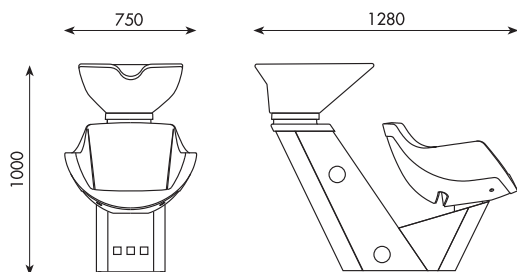

K 62143

Lavello bianco
White washing basin

m³ 1,2

K 63143

Lavello nero
Black washing basin

m³ 1,2

SUPPLEMENTO
SKAI DELUXE

+ € 24,00

DELUXE
SIMILAR LEATHER
SURPLUS CHARGE

PROTEZIONE
SCHIENALE

€ 29,00

BACK
PROTECTION
SURPLUS CHARGE