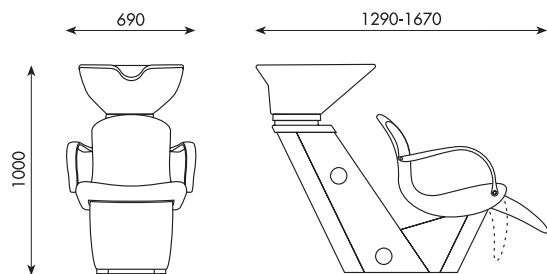

m³ 1,2

Lavello nero
Black washing basin

**SUPPLEMENTO
SKAI
DELUXE**

+ € 32,00

**DELUXE
SIMILAR LEATHER
SURPLUS CHARGE**

**PROTEZIONE
SCHIENALE**

€ 29,00

**BACK
PROTECTION
SURPLUS CHARGE**

NEW!

VIK - CHIOCCIOLA WELLNESS

CARATTERISTICHE TECNICHE

- Tensione nominale: 220V ~ ±10%
- Frequenza nominale: 50/60Hz
- Potenza nominale: 80VA
- Modo operativo intermittente: 30 min./ora

TECHNICAL SPECIFICATIONS