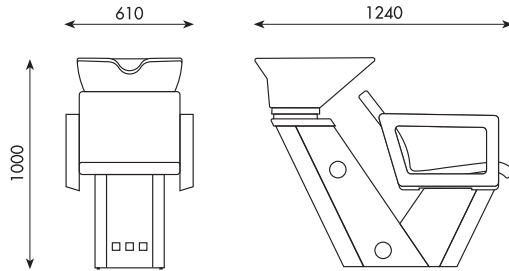

VICTOR

Colonna lavaggio in lamiera inox finitura lucida. Lavello in ceramica. Poltrona con imbottitura in poliuretano espanso. Braccioli in poliuretano rigido rivestito o in fusione di alluminio finitura lucida cromata.

Washing column in polished stainless steel sheet. Ceramic sink. Armchair with polyurethane foam padding. Armrests in covered rigid polyurethane foam or polished chrome-plated cast aluminium.