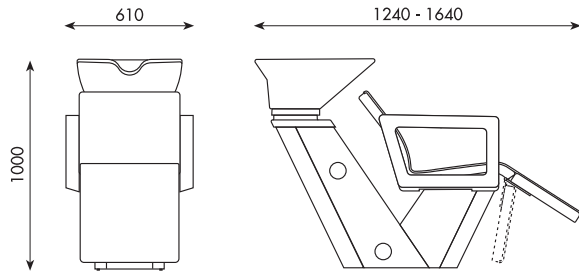

VICTOR AIR

Colonna lavaggio in lamiera inox finitura lucida. Lavello in ceramica. Poltrona con imbottitura in poliuretano espanso. Braccioli in poliuretano rigido rivestito o in fusione di alluminio finitura lucida cromata. Massaggio linfodrenante - tonificante a flusso d'aria con variazione continua. Alzagambe elettrico.