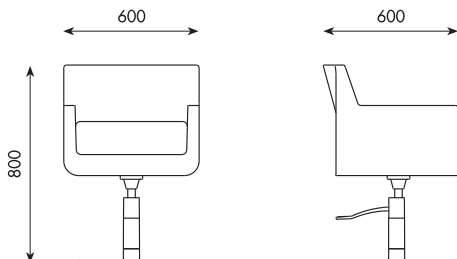

## ROYALE

Poltrona con inserto metallico in acciaio e imbottitura in poliuretano espanso stampato a freddo.

*Armchair with a steel frame and moulded polyurethane foam padding.*

K 34.35

### BASE DISCO - DISC BASE

K 34.23

Girevole  
*Turning*

m<sup>3</sup> 0,43

K 34.25

Idraulica  
*Hydraulic*

m<sup>3</sup> 0,43

K 34.26