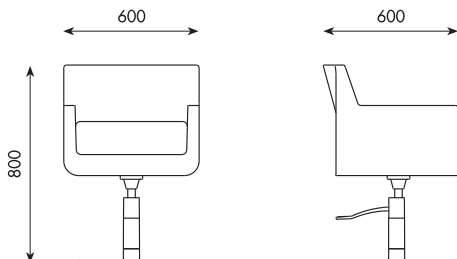

NEW!

ROYALE

Poltrona con inserto metallico in acciaio e imbottitura in poliuretano espanso stampato a freddo.

Armchair with a steel frame and moulded polyurethane foam padding.

K 34.35

BASE DISCO - DISC BASE

K 34.23

Girevole
Turning

m³ 0,43

K 34.25

Idraulica
Hydraulic

m³ 0,43

K 34.26

Idraulica con blocco
Hydraulic with block

m³ 0,43

SUPPLEMENTO
SKAI
DELUXE

+ € 24,00

DELUXE
SIMILAR LEATHER
SURPLUS CHARGE

BASE QUADRATA - SQUARE BASE

K 34.33

Girevole
Turning

m³ 0,43