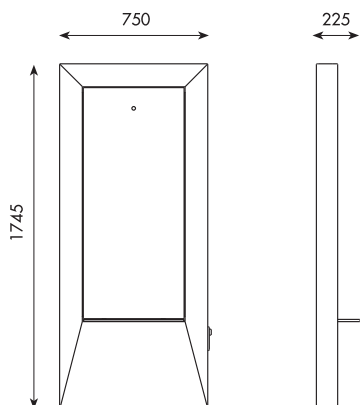

## DIAMOND

**K 772**

**K 771**

**K 770**

Modello base  
*Base model*

Modello con presa elettrica  
*With taken electrical worker*

**K 772**

Modello con presa + luce neon  
*With taken electrical worker+light neon*

**K 625**

Poggiapiedi Dan  
*Dan footrest*

m<sup>3</sup> 0,22

m<sup>3</sup> 0,025