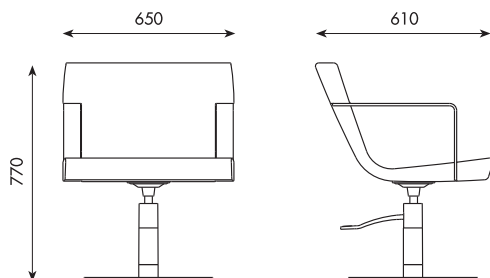

NEW!

CUT

Poltrona con inserto in multistrato di faggio, imbottitura in poliuretano espanso. Bracciolo in piatto d'acciaio finitura lucida cromata.

Armchair with of multi-layer beech frame and polyurethane foam padding. Armrests in polished chrome-plated flat steel.