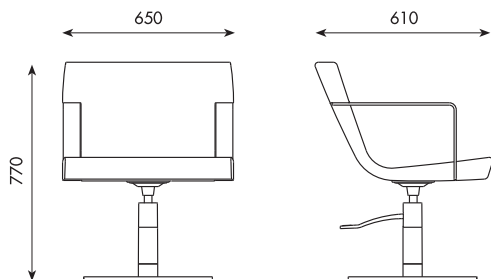

Girevole
Turning

m³ 0,43

K 37.25

Idraulica
Hydraulic

m³ 0,43

K 37.26

Idraulica con blocco
Hydraulic with block

m³ 0,43

PROTEZIONE
SCHIENALE

€ 29,00

BACK
PROTECTION
SURPLUS CHARGE

NEW!

CUT

Poltrona con inserto in multistrato di faggio, imbottitura in poliuretano espanso. Bracciolo in piatto d'acciaio finitura lucida cromata.