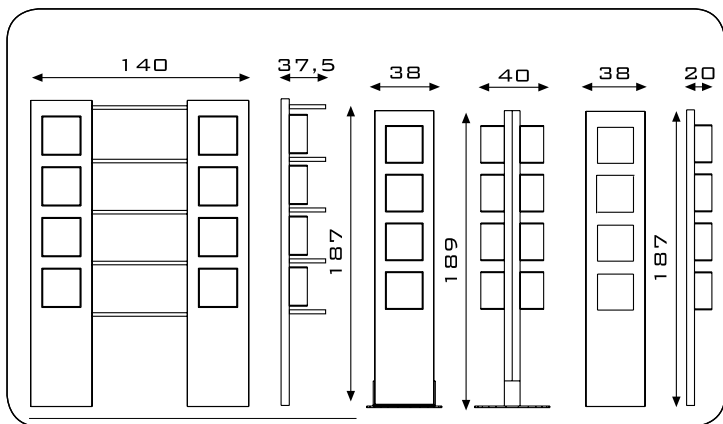

TECLA

TECLA

Superficie in alluminio.

Art. 137, 138 e 141 disponibili anche con finitura inox. Teche in metacrilato trasparente.

Luce al neon nei colori bianco-giallo-arancio-rosso-blu.

TECLA

Surface in aluminium.

Art. 137, 138 and 141 also available with stainless steel finish.

Cases in clear methacrylate. Fluorescent lighting in white-yellow-orange-red-blue.

TECLA

Surface en aluminium.

Art. 137, 138 et 141 disponibles en finition inox également.

Boîtes en méthacrylate transparent. Néon coloris blanc-jaune-orange-rouge-bleu.

TECLA

Aluminiumbeschichtung.

Art. 137, 138 und 141 auch mit Edelstahlbeschichtung lieferbar.

Schaukästen aus durchsichtigem Methacrylat. Neonbeleuchtung in den Farben weiß-gelb-orange-rot-blau.

TECLA

Superficie de aluminio.

Artículos 137, 138 y 141 disponibles también con acabado acero inoxidable.

Vitrinas de metacrilato transparente. Luz de neón en los colores blanco, amarillo, naranja, rojo o azul.