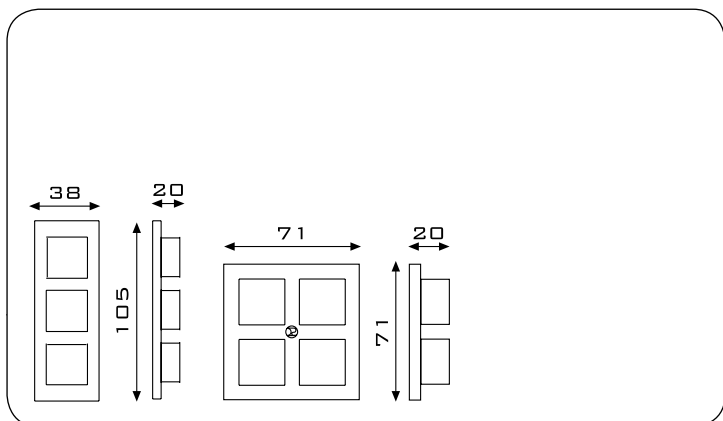

TECLA

TECLA

Superficie in alluminio.

Art. 137, 138 e 141 disponibili anche con finitura inox. Teche in metacrilato trasparente.

Luce al neon nei colori bianco-giallo-arancio-rosso-blu.

TECLA

Surface in aluminium.

Art. 137, 138 and 141 also available with stainless steel finish.

Cases in clear methacrylate. Fluorescent lighting in white-yellow-orange-red-blue.

TECLA

Surface en aluminium.

Art. 137, 138 et 141 disponibles en finition inox également.

Boîtes en méthacrylate transparent. Néon coloris blanc-jaune-orange-rouge-bleu.

TECLA

Aluminiumbeschichtung.

Art. 137, 138 und 141 auch mit Edelstahlbeschichtung lieferbar.

Schaukästen aus durchsichtigem Methacrylat. Neonbeleuchtung in den Farben weiß-gelb-orange-rot-blau.

TECLA

Superficie de aluminio.

Artículos 137, 138 y 141 disponibles también con acabado acero inoxidable.

Vitrinas de metacrilato transparente. Luz de neón en los colores blanco, amarillo, naranja, rojo o azul.