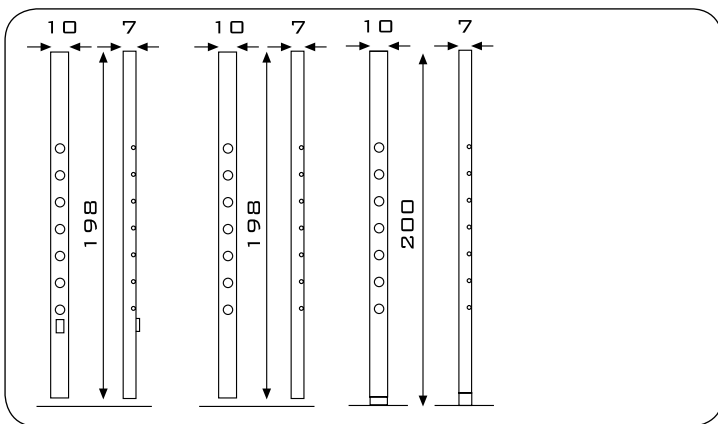

TECH-LIGHT

ART. 722 A - 722 I

ART. 721 A - 721 I

ART. 720 A - 720 I

TECH-LIGHT

Elementi in inox o alluminio con fori passanti.
Illuminazione a neon nei colori bianco-giallo-arancio-rosso-blu.
Disponibili a parete o con base cromata.

TECH-LIGHT

Elements in perforated stainless steel or aluminium.
Fluorescent lighting in white-yellow-orange-red-blue.
Available in wall-mounted version or with chrome-plated base.

TECH-LIGHT

Éléments en inox ou aluminium à trous passants.
Éclairage au néon coloris blanc-jaune-orange-rouge-bleu.
Disponibles en version murale ou à base chromée.

TECH-LIGHT

Elemente aus Edelstahl oder Aluminium mit Öffnungen.
Neonbeleuchtung in den Farben weiß-gelb-orange-rot-blau. Lieferbar als Wandausführung oder mit verchromtem Fuß.

TECH-LIGHT

Elementos de acero inoxidable o aluminio con orificios pasantes.
Iluminación de neón en los colores blanco, amarillo, naranja, rojo o azul.
Disponibles de pared o con base cromada.