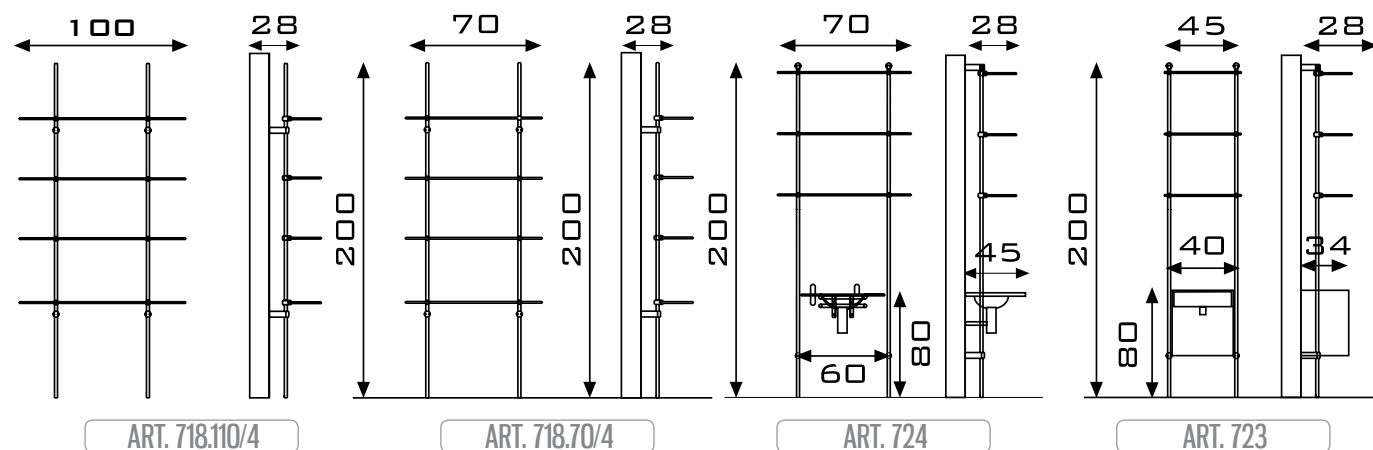

RAIL

RAIL

Elemento a parete composto da tubolari cromati e piani in vetro.
Disponibile anche con lavandino (art.724) o mobiletto (art. 723).

RAIL

Wall unit in tubular metal with chrome finish and glass shelves.
Also available with glass washbasin (art. 724) or cabinet (art. 723).

RAIL

Élément mural composé de tubes chromés et étagères en verre.
Disponibile aussi avec lavabo (art.724) ou meuble (art. 723).

RAIL

Wandelement bestehend aus verchromtem Rohr und Ablagen aus Glas.
Lieferbar auch mit Becken (Art. 724) oder Schränkchen (Art. 723).

RAIL

Elemento de pared compuesto por tubos cromados y repisas de vidrio.
Disponibile también con lavabo (Art. 724) o mueble (Art. 723).