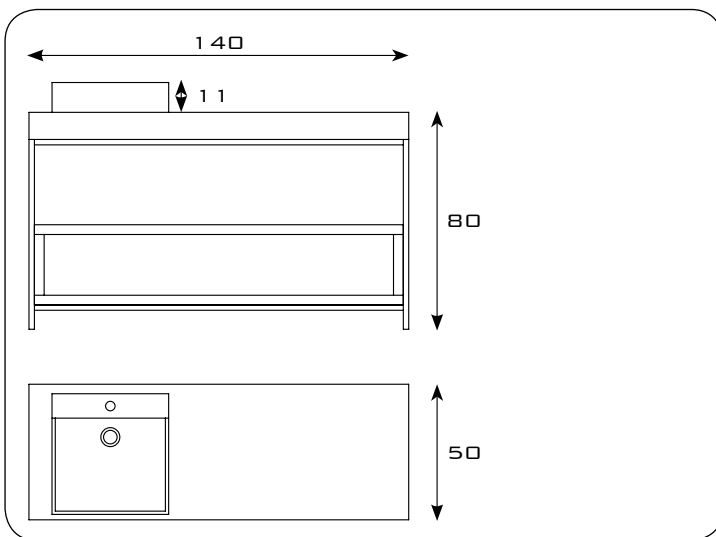

## OCEAN

Struttura in tubolare cromato lucido con mobile in finitura wenge'. Copripiano in acciaio inox lucido con o senza lavabo bianco in Corian e miscelatore.