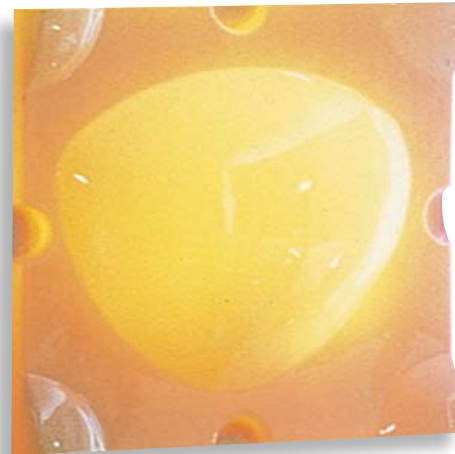

# MODUS

ART. 671L.1

ART. 671.4

**MODUS - MODUS-LIGHT**  
 Modulo a parete in metacrilato bianco.  
 Disponibile con e senza illuminazione a neon  
 nei colori bianco-giallo-arancio rosso-blu.

 **MODUS - MODUS-LIGHT**  
 Wall module in white methacrylate.  
 Available with or without fluorescent lighting in  
 white-yellow-orange-red-blue.