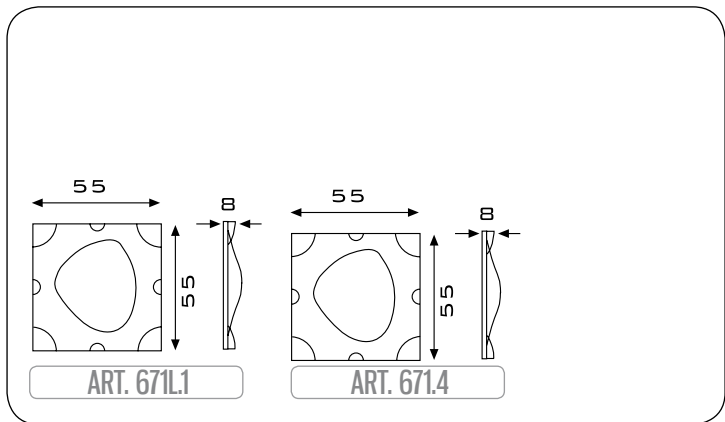

# MODUS

ART. 671L.1

ART. 671.4

**MODUS - MODUS-LIGHT**  
 Modulo a parete in metacrilato bianco.  
 Disponibile con e senza illuminazione a neon  
 nei colori bianco-giallo-arancio rosso-blu.

 **MODUS - MODUS-LIGHT**  
 Wall module in white methacrylate.  
 Available with or without fluorescent lighting in  
 white-yellow-orange-red-blue.