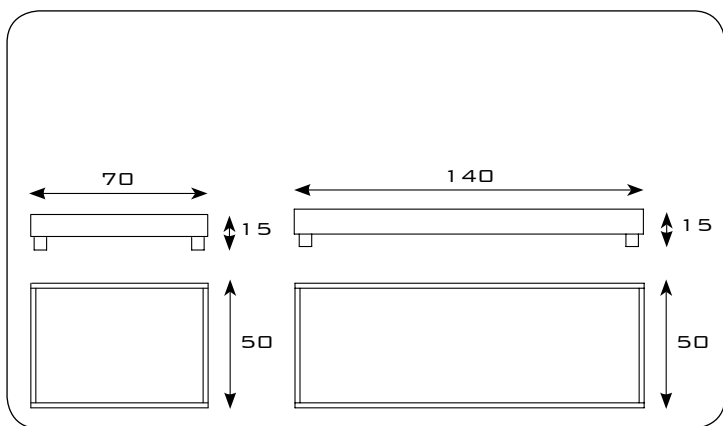

ART. 182/70

ART. 182/70

ART. 182/140

**MID**  
Tavolino in finitura wenge' e piedi cromati.

**MID**  
Coffee table with wenge finish and chrome feet.

**MID**  
Table basse finition wengé à pieds chromés.

**MID**  
Tischchen mit Wengè-Furnier und verchromten Füßen.

**MID**  
Mesita con acabado wengué y pies cromados.