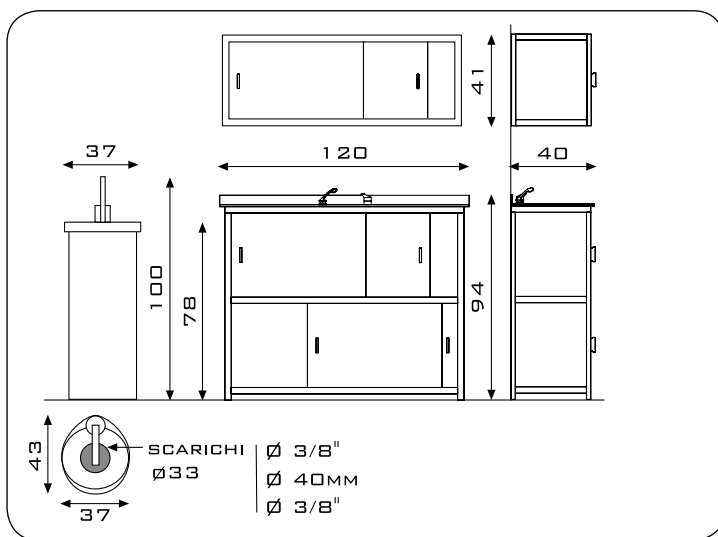

BOB

MARINE

ART. 505

ART. 842.P

ART. 842.A

MARINE

Mobile retrolavaggio con struttura in alluminio. Finitura in metacrilato sabbato e acciaio. Piano in vetro con o senza lavabo stampato e miscelatore.

BOB