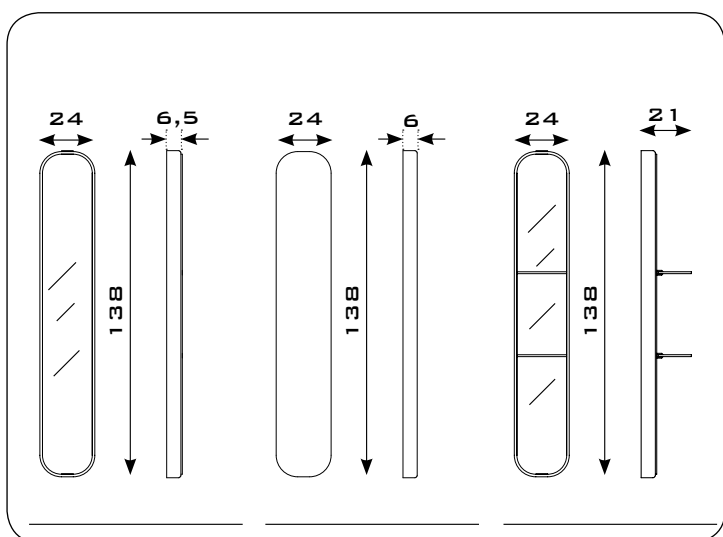

### LED-LED MSL

Elemento in metacrilato bianco retro illuminato con neon. Disponibile con specchio e set di 2 piani in vetro trasparente. Opzione con Sistema elettrico a led con sincronia variabile a più colori, dotato di pulsantiera (abbinabile a mensola LIGHT-MSL).

### LED-LED MSL

Element aus weißem Methacrylat, Rückseite mit Neonbeleuchtung. Lieferbar mit Spiegel und Set mit zwei Ablageflächen aus durchsichtigem Glas. Lieferbar auch mit elektrischem Multicolor-Led-System, ausgestattet mit Schalttafel (kombinierbar mit Frisierplatz LIGHT-MSL).