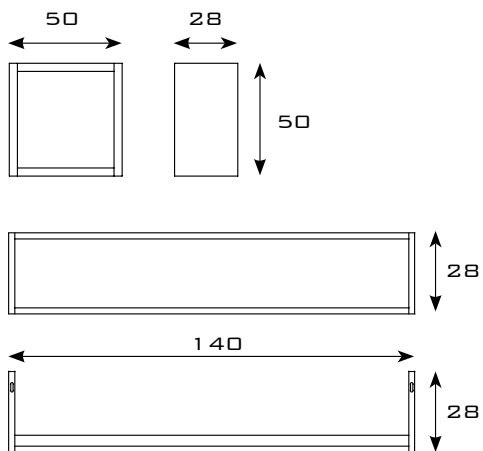

KAM

W-CHROME

ART. 178

ART. 179

W-CHROME

Telaio in tubolare cromato lucido.
Piano in laminato wenge'.

KAM

Mobiletto a parete con vano.
Finitura tipo wenge'.

W-CHROME

Rahmen aus glanzverchromtem Rohr.
Ablage mit Wengè-Furnier.

KAM

Hängeschränkchen mit Öffnung.
Beschichtung Typ Wenge'.

W-CHROME

Frame in tubular metal with polished chrome
finish. Surface with wenge finish.