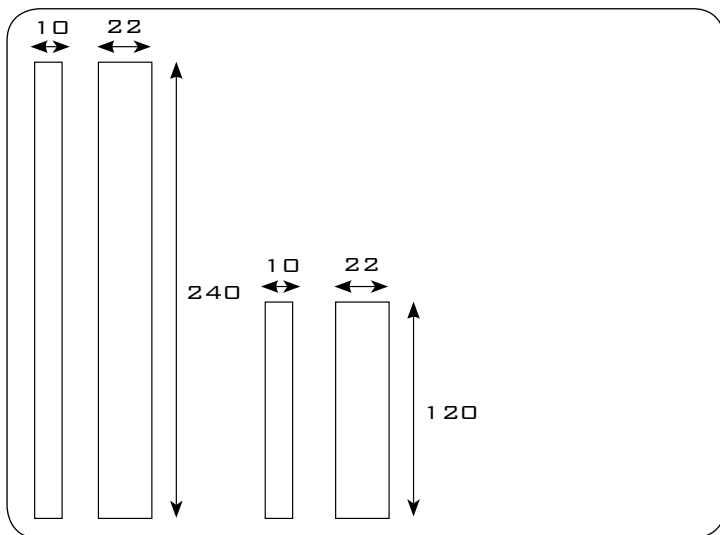

## IN-LIGHT

Lama di luce a parete formata da una base in alluminio con carter di metacrilato bianco. Retro illuminazione a neon nei colori bianco-giallo-arancio-rosso-blu.

## IN-LIGHT

Wall-mounted blade of light composed of an aluminium base and a frame in white methacrylate. Fluorescent backlighting in white-yellow-orange-red-blue.

## IN-LIGHT

Lame lumineuse murale constituée d'une base aluminium avec revêtement en méthacrylate blanc. Rétroéclairage au néon coloris blanc-jaune-orange-rouge-bleu.

## IN-LIGHT

Wand-Lichtleiste bestehend aus einem Aluminiumfuß mit weißem Methacrylat-Rahmen. Rückseite mit Neonbeleuchtung in den Farben weiß-gelb-orange-rot-blau.