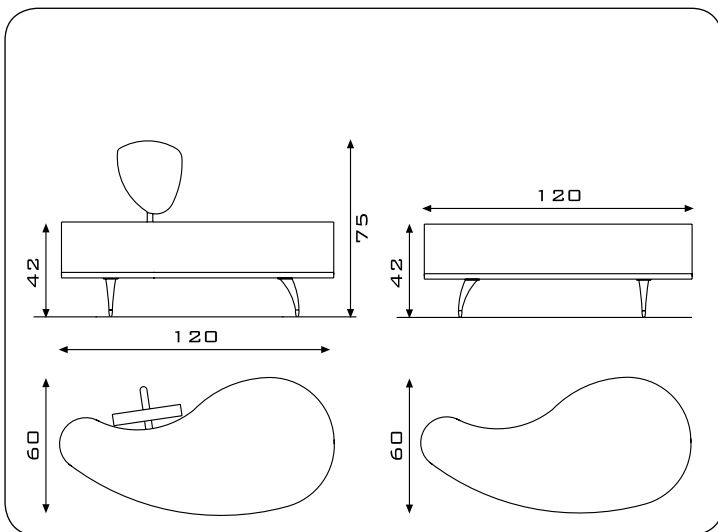

## DANGO

Attesa in multistrato con imbottitura in poliuretano espanso.  
Piedi in alluminio lucido.  
Disponibile con schienale (Art. 172).