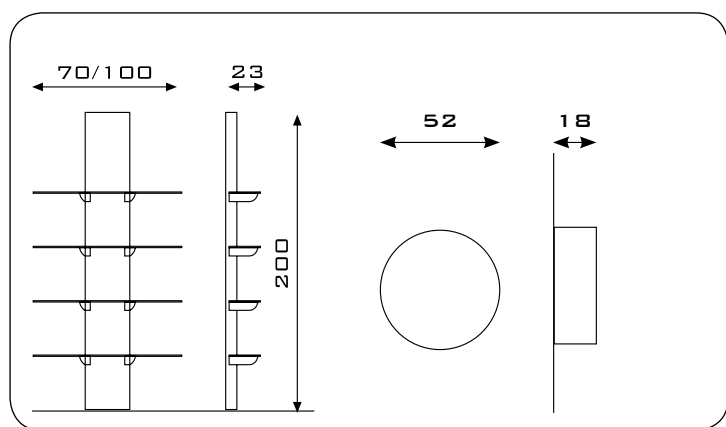

DOT

ART. 716.70 - 716.100

ART. 177

DOT

Cuscino a parete con imbottitura in poliuretano espanso. Rivestito in sky.

Art. 716.70 - 716.100

Mobile espositore in acciaio inox.
Pianetti in vetro L = 70 o 100 cm.

DOT

Wandkissen mit
Polyurethanschaumpolsterung.
Sky-Bezug.

Art. 716.70 - 716.100

Verkaufs-Display aus Edelstahl.
Kristall-Fächer B. 70 oder 100 cm.

DOT

Wall-mounted cushion with polyurethane foam padding.
Upholstered in imitation leather.

Art. 716.70 - 716.100

Display unit in stainless steel:
Clear glass shelves, 70 or 100 cm. long.

DOT

Cojín de pared con acolchado de poliuretano expandido.
Revestido de cuero sintético.

Art. 716.70 - 716.100

Expositor acero inoxidable.
Repisas de vidrio L. 70 o 100 cm.

DOT

Coussin mural rembourré de polyuréthane expansé.
Revêtement en skaï.

Art. 716.70 - 716.100

Présentoir en acier inox.
Étagères en verre L. 70 ou 100 cm.