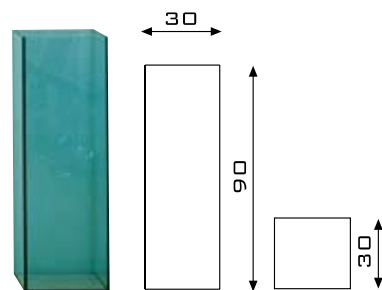

YORK

ART. 128

ART. 162

ART. 914

ART. 695

Art. 128

Carrello di servizio con ruote.
Struttura portante in ABS nero o bianco con cassetti estraibili.

Art. 128

Service trolley with wheels.
Frame in black or white ABS, includes pull-out drawers.

Art. 128

Table de service à roulettes.
Structure portante en ABS noir ou blanc à tiroirs extractibles.

Art. 128

Servicewagen mit Rädern.
Rahmen aus schwarzem oder weißem ABS mit ausziehbaren Schubladen.

Art. 128

Carro de servicio con ruedas.
Estructura portante de ABS negro o blanco, con cajones extraíbles.

YORK

Elemento in vetro trasparente aperto su un lato.

YORK

Clear glass element, open on one side.

YORK

Élément en verre transparent ouvert sur une face.

YORK

Element aus durchsichtigem Glas, an einer Seite offen.

YORK

Elemento de vidrio transparente abierto en un lado.

Art. 914

Mobiletto di servizio con anta e cassetto, finitura wengè.