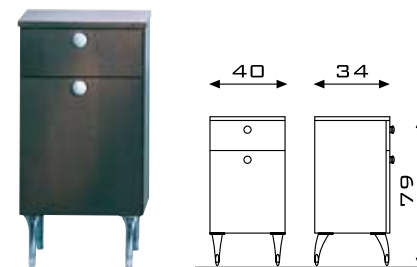

YORK

ART. 128

ART. 162

ART. 914

ART. 695

Art. 128

Carrello di servizio con ruote.
Struttura portante in ABS nero o bianco con cassetti estraibili.

Art. 128

Service trolley with wheels.
Frame in black or white ABS, includes pull-out drawers.

Art. 128

Table de service à roulettes.
Structure portante en ABS noir ou blanc à tiroirs extractibles.

Art. 128

Servicewagen mit Rädern.
Rahmen aus schwarzem oder weißem ABS mit ausziehbaren Schubladen.

Élément en verre transparent ouvert sur une face.

YORK

Element aus durchsichtigem Glas, an einer Seite offen.

YORK

Elemento de vidrio transparente abierto en un lado.

Art. 914

Mobiletto di servizio con anta e cassetto, finitura wengè.