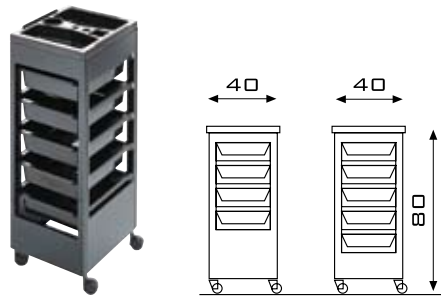

YORK

ART. 128

ART. 162

ART. 914

ART. 695

Art. 128

Carrello di servizio con ruote.
Struttura portante in ABS nero o bianco con cassetti estraibili.

Art. 128

Service trolley with wheels.
Frame in black or white ABS, includes pull-out drawers.

Art. 128

Table de service à roulettes.
Structure portante en ABS noir ou blanc à tiroirs extractibles.

Art. 128

Servicewagen mit Rädern.
Rahmen aus schwarzem oder weißem ABS mit ausziehbaren Schubladen.

Art. 128

Carro de servicio con ruedas.
Estructura portante de ABS negro o blanco, con cajones extraíbles.

YORK

Elemento in vetro trasparente aperto su un lato.

YORK

Clear glass element, open on one side.

YORK

Élément en verre transparent ouvert sur une face.

YORK

Element aus durchsichtigem Glas, an einer Seite offen.

YORK

Elemento de vidrio transparente abierto en un lado.

Art. 914

Mobiletto di servizio con anta e cassetto, finitura wengè.