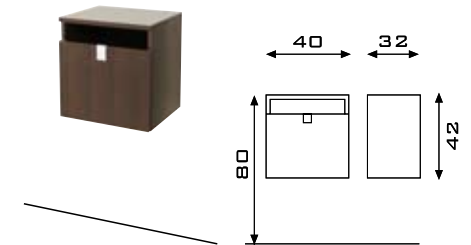

YORK

ART. 128

ART. 162

ART. 914

ART. 695

Art. 128

Carrello di servizio con ruote.
Struttura portante in ABS nero o bianco con cassetti estraibili.

Art. 128

Service trolley with wheels.
Frame in black or white ABS, includes pull-out drawers.

Art. 128

Table de service à roulettes.
Structure portante en ABS noir ou blanc à tiroirs extractibles.

Art. 128

Servicewagen mit Rädern.
Rahmen aus schwarzem oder weißem ABS mit ausziehbaren Schubladen.

Art. 128

Carro de servicio con ruedas.
Estructura portante de ABS negro o blanco, con cajones extraíbles.

YORK

Elemento in vetro trasparente aperto su un lato.

YORK

Clear glass element, open on one side.

YORK

Élément en verre transparent ouvert sur une face.

YORK

Element aus durchsichtigem Glas, an einer Seite offen.

YORK

Elemento de vidrio transparente abierto en un lado.

Art. 914

Mobiletto di servizio con anta e cassetto, finitura wengè.