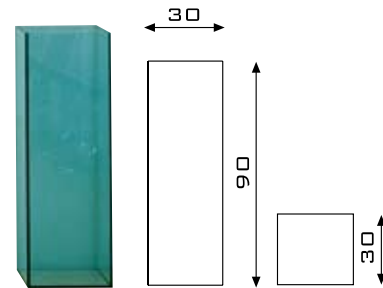

YORK

ART. 128

ART. 162

ART. 914

ART. 695

Art. 128

Carrello di servizio con ruote.
Struttura portante in ABS nero o bianco con cassetti estraibili.

Art. 128

Service trolley with wheels.
Frame in black or white ABS, includes pull-out drawers.

Art. 128

Table de service à roulettes.
Structure portante en ABS noir ou blanc à tiroirs extractibles.

Art. 128

Servicewagen mit Rädern.
Rahmen aus schwarzem oder weißem ABS mit ausziehbaren Schubladen.

Art. 128

Carro de servicio con ruedas.
Estructura portante de ABS negro o blanco, con cajones extraíbles.

YORK

Elemento in vetro trasparente aperto su un lato.

YORK

Clear glass element, open on one side.

YORK

Élément en verre transparent ouvert sur une face.

YORK

Element aus durchsichtigem Glas, an einer Seite offen.

YORK

Elemento de vidrio transparente abierto en un lado.

Art. 914

Mobiletto di servizio con anta e cassetto, finitura wengè.