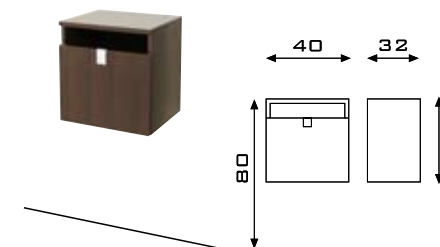

YORK

ART. 128

ART. 162

ART. 914

ART. 695

Art. 128

Carrello di servizio con ruote.
Struttura portante in ABS nero o bianco con cassetti estraibili.

Art. 128

Service trolley with wheels.
Frame in black or white ABS, includes pull-out drawers.

Art. 128

Table de service à roulettes.
Structure portante en ABS noir ou blanc à tiroirs extractibles.

Art. 128

Servicewagen mit Rädern.
Rahmen aus schwarzem oder weißem ABS mit ausziehbaren Schubladen.

Art. 128

Carro de servicio con ruedas.
Estructura portante de ABS negro o blanco, con cajones extraíbles.

YORK

Elemento in vetro trasparente aperto su un lato.

YORK

Clear glass element, open on one side.

YORK

Élément en verre transparent ouvert sur une face.

YORK

Element aus durchsichtigem Glas, an einer Seite offen.

YORK

Elemento de vidrio transparente abierto en un lado.

Art. 914

Mobiletto di servizio con anta e cassetto, finitura wengè.