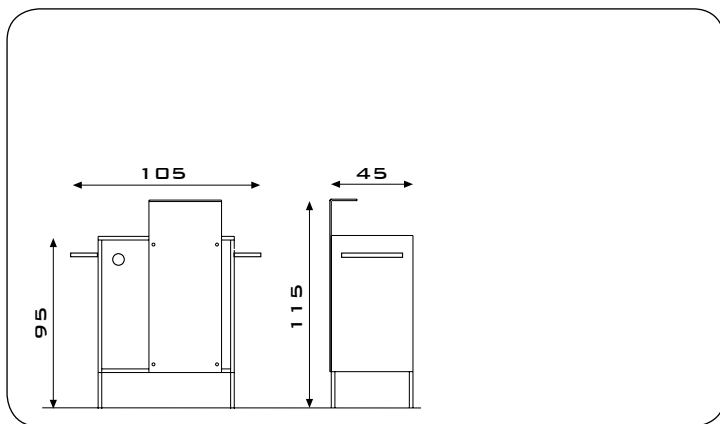

U-BOX

ART. 689

ART. 689.L

U-BOX

Frontale in metacrilato bianco.
Mobile con finitura wenge.
2 cassetti con serratura e vano a giorno.
Piedi in alluminio verniciato.

U-BOX

Front in white methacrylate.
Cabinet with wenge finish.
2 drawers with lock and open compartment.
Painted aluminium feet.

U-BOX

Panneau frontal en méthacrylate blanc.
Meuble finition wengé.
2 tiroirs avec serrure et compartiment ouvert.
Pieds en aluminium peint.

U-BOX

Blende aus weißem Methacrylat.
Kassen-Element mit Wengè-Furnier.
2 abschließbare Schubfächer und offenes
Ablagefach.
Füße aus lackiertem Aluminium.

U-BOX

Parte frontal de metacrilato blanco.
Mueble con acabado wengué.
Dos cajones con cerradura y compartimento
abierto.
Pies de aluminio pintado.