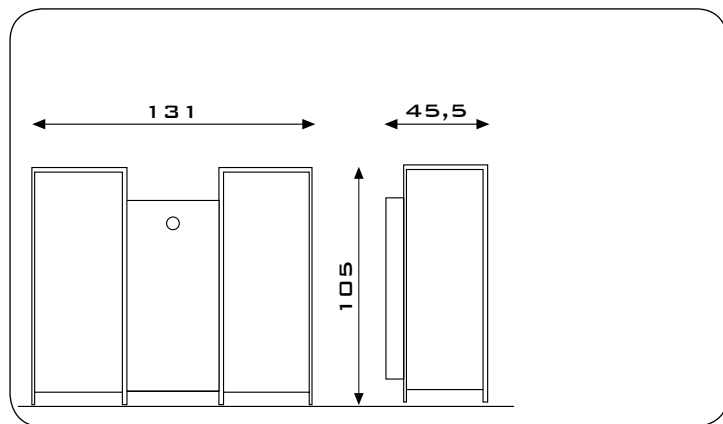

## ROXY-ALL

Frontale con finitura alluminio.  
Mobile in metallo verniciato nero.  
Piani con finitura wenge.  
Cassetto con serratura e vano a giorno.