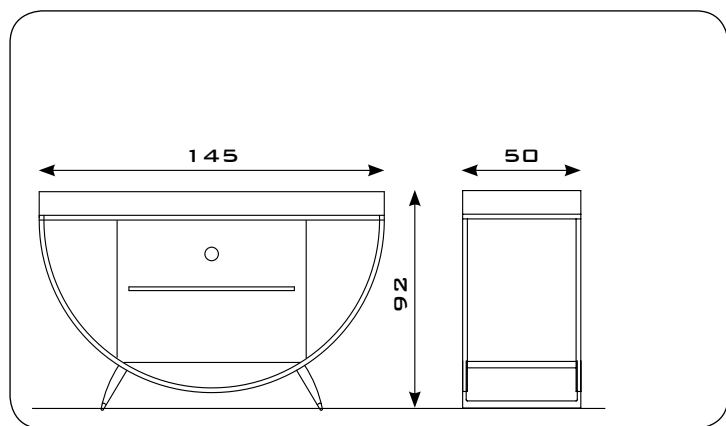

ART. 604 - 604.L

ART. 604.L

LUX

Mobile con finitura wenge.
2 cassetti con serratura e vano a giorno.
Piano a specchio. Piedi in fusione di alluminio cromato.
Struttura in tubolare cromato lucido.
Disponibile con luce a neon.