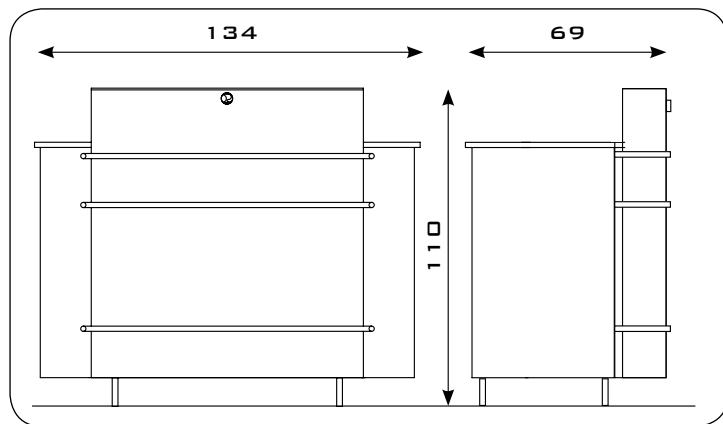

DIAMOND

ART. 606.L

ART. 606.L

DIAMOND

Struttura esterna in acciaio inox.
Frontale in metacrilato bianco retro illuminato.
Mobile con finitura wenge.
2 cassetti con serratura e vano a giorno
Piano in vetro sabbato.

DIAMOND

Outer stainless steel frame.
Front in white methacrylate with backlighting.
Cabinet with wenge finish.
2 drawers with lock and open compartment.
Top in frosted glass.

DIAMOND

Structure extérieure en acier inox.
Panneau frontal en méthacrylate blanc rétroéclairé.
Meuble finition wengé.
2 tiroirs avec serrure et compartiment ouvert.
Dessus en verre sablé.

DIAMOND

Äußerer Rahmen aus Edelstahl.
Blende aus weißem Methacrylat, Rückseite beleuchtet.
Kassen-Element mit Wengé-Furnier.
2 abschließbare Schubfächer und offenes Ablagefach.
Ablage aus sandbestrahltem Glas.