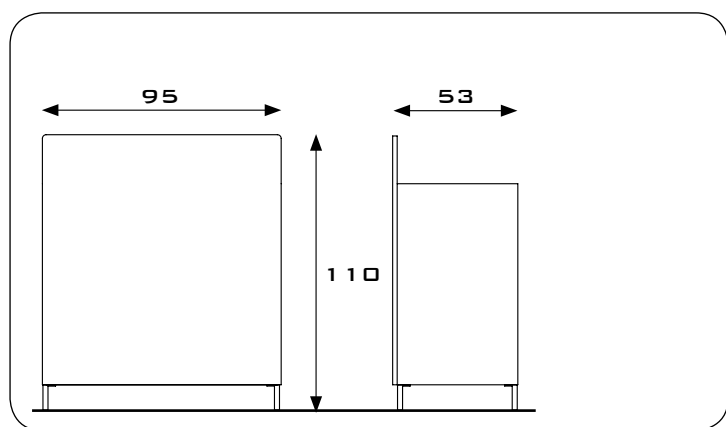

## BLOK

Frontale in metacrilato bianco.  
Mobile con finitura wenge.  
2 cassetti con serratura e 2 vani a giorno.  
Piedi in alluminio verniciato.  
Disponibile con luce a neon.

## BLOK

Panneau frontal en méthacrylate blanc. Meuble finition wengé. 2 tiroirs avec serrure et 2 compartiments ouverts. Pieds en aluminium peint. Disponible avec éclairage au néon.