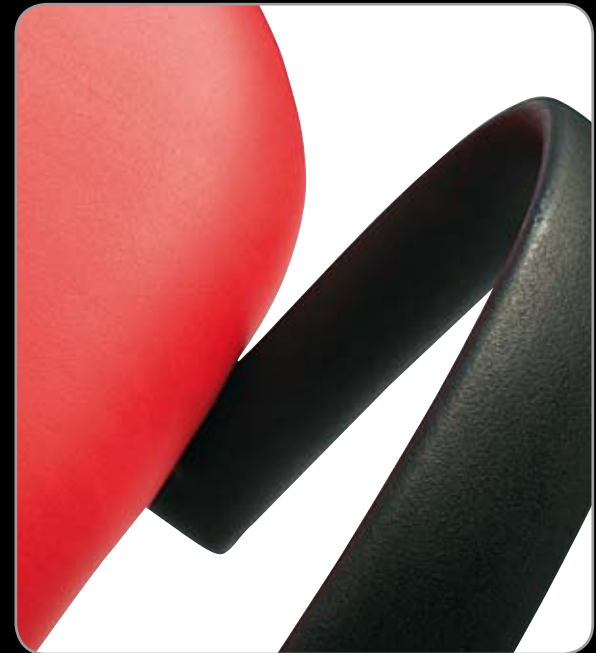

...DETAILS