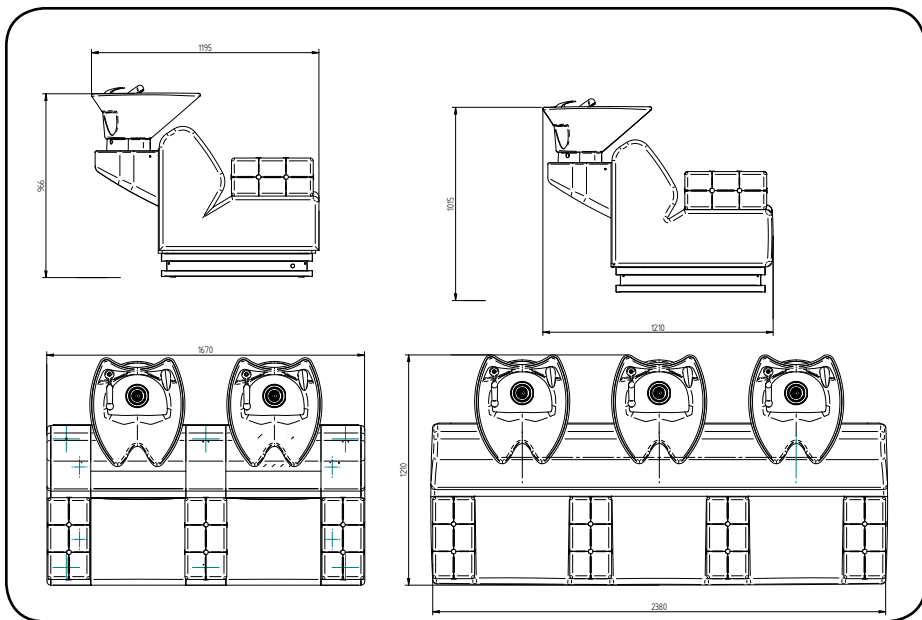

Meget luksuriøs og komfortabel vaskesofa som leveres som 2 seter og 3 seter. Vippbare servanter sørger for god tilpassning til kundens høyde. Meget godt tilpasset til å stå eller sitte bak å vaske. Leveres med eller uten LED lys nederst på sokkelen. Pasha... et nydelig møbel i frisørsalongen.

....DETAIL

ART. 526L.G1