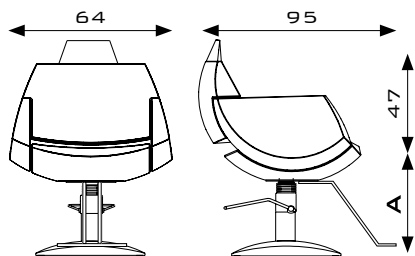

A min A max

50A.RP.7R	48	64
50A.RP.49	46	62
50A.RP.12	49	65
50A.RP.19L	48	64
50A.RP.56	48	64

ART. 50A.RP.7R

ART. 50A.RP.49

ART. 50A.RP.12

ART. 50A.RP.19L

ART. 50A.RP.56

SFERA ALL-RP

Scocca morbida in poliuretano espanso.
Braccioli in fusione di alluminio cromato.
Schienale reclinabile.
Poggiatesta regolabile in altezza.

SFERA ALL-RP

Soft polyurethane foam shell.
Armrests in aluminium alloy with chrome finish.
Reclining backrest.
Footrest, headrest with adjustable height.