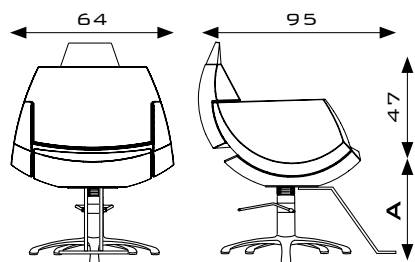

A min A max

50A.RP.7R	48	64
50A.RP.49	46	62
50A.RP.12	49	65
50A.RP.19L	48	64
50A.RP.56	48	64

ART. 50A.RP.7R

ART. 50A.RP.49

ART. 50A.RP.12

ART. 50A.RP.19L

ART. 50A.RP.56

SFERA ALL-RP

Scocca morbida in poliuretano espanso.
Braccioli in fusione di alluminio cromato.
Schienale reclinabile.
Poggiatesta regolabile in altezza.

SFERA ALL-RP

Soft polyurethane foam shell.
Armrests in aluminium alloy with chrome finish.
Reclining backrest.
Footrest, headrest with adjustable height.