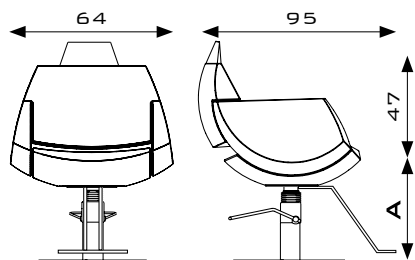

A min A max

50A.RP.7R	48	64
50A.RP.49	46	62
50A.RP.12	49	65
50A.RP.19L	48	64
50A.RP.56	48	64

ART. 50A.RP.7R

ART. 50A.RP.49

ART. 50A.RP.12

ART. 50A.RP.19L

ART. 50A.RP.56

SFERA ALL-RP

Scocca morbida in poliuretano espanso.
Braccioli in fusione di alluminio cromato.
Schienale reclinabile.
Poggiatesta regolabile in altezza.

SFERA ALL-RP

Soft polyurethane foam shell.
Armrests in aluminium alloy with chrome finish.
Reclining backrest.
Footrest, headrest with adjustable height.