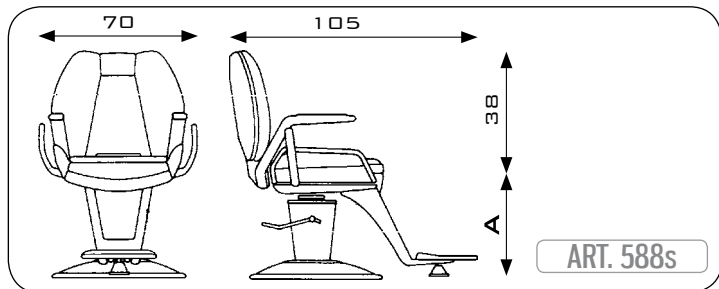

	A min	A max
588.Ls	56	73
588s	56	73
588.2	56	73

EUROPA

Poltrona con struttura portante in multistrato.
 Imbottitura in poliuretano espanso con carter nero.
 Schienale e poggiatesta reclinabili.
 Poggiatesta regolabile in altezza
 Cuscino sedile reversibile.

EUROPA

Chair with plywood inner shell.
 Polyurethane foam padding with black frame.
 Reclining backrest and synchronized footrest.
 Headrest with adjustable height.
 Reversible seat cushion.

EUROPA

Fauteuil à structure portante en multipli.
 Rembourrage en polyuréthane expansé avec cache noir.
 Dossier et repose-pieds inclinables.
 Appuie-tête réglable en hauteur
 Coussin du siège réversible.

EUROPA

Mehrschicht-Rahmen.
 Polyurethanschaumpolsterung mit schwarzem Rahmen.
 Lehne und Fußstütze verstellbar.
 Höhenverstellbare Kopfstütze.
 Sitzkissen beidseitig verwendbar.

EUROPA

Sillón con estructura portante de material multicapa.
 Acolchado de poliuretano expandido con armazón negro.
 Respaldo y apoyapiés reclinables.
 Apoya-cabezas de altura regulable.
 Cojín de asiento reversible.