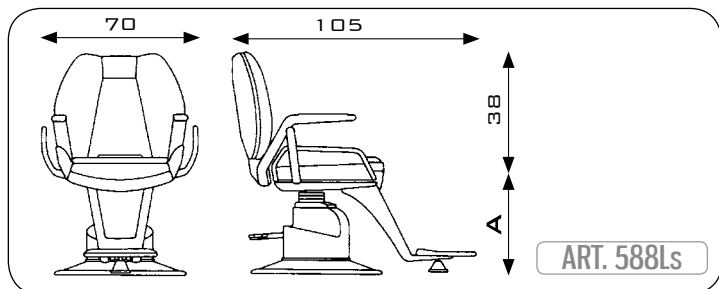

	A min	A max
588.Ls	56	73
588s	56	73
588.2	56	73

EUROPA

Poltrona con struttura portante in multistrato.
 Imbottitura in poliuretano espanso con carter nero.
 Schienale e poggiatesta reclinabili.
 Poggiatesta regolabile in altezza
 Cuscino sedile reversibile.

EUROPA

Chair with plywood inner shell.
 Polyurethane foam padding with black frame.
 Reclining backrest and synchronized footrest.
 Headrest with adjustable height.
 Reversible seat cushion.

EUROPA

Fauteuil à structure portante en multipli.
 Rembourrage en polyuréthane expansé avec cache noir.
 Dossier et repose-pieds inclinables.
 Appuie-tête réglable en hauteur
 Coussin du siège réversible.

EUROPA

Mehrschicht-Rahmen.
 Polyurethanschaumpolsterung mit schwarzem Rahmen.
 Lehne und Fußstütze verstellbar.
 Höhenverstellbare Kopfstütze.
 Sitzkissen beidseitig verwendbar.

EUROPA

Sillón con estructura portante de material multicapa.
 Acolchado de poliuretano expandido con armazón negro.
 Respaldo y apoyapiés reclinables.
 Apoya-cabezas de altura regulable.
 Cojín de asiento reversible.