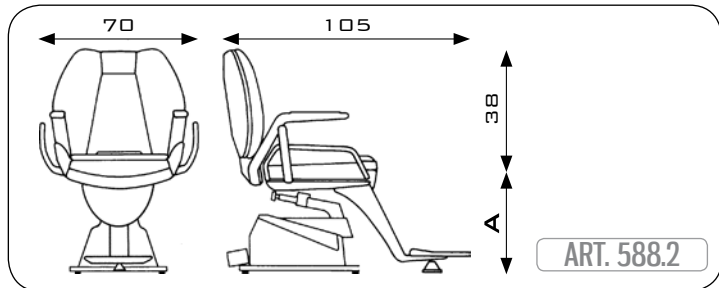

	A min	A max
588.Ls	56	73
588s	56	73
588.2	56	73

EUROPA

Poltrona con struttura portante in multistrato.
 Imbottitura in poliuretano espanso con carter nero.
 Schienale e poggiatesta reclinabili.
 Poggiatesta regolabile in altezza
 Cuscino sedile reversibile.

EUROPA

Chair with plywood inner shell.
 Polyurethane foam padding with black frame.
 Reclining backrest and synchronized footrest.
 Headrest with adjustable height.
 Reversible seat cushion.

EUROPA

Fauteuil à structure portante en multipli.
 Rembourrage en polyuréthane expansé avec cache noir.
 Dossier et repose-pieds inclinables.
 Appuie-tête réglable en hauteur
 Coussin du siège réversible.

EUROPA

Mehrschicht-Rahmen.
 Polyurethanschaumpolsterung mit schwarzem Rahmen.
 Lehne und Fußstütze verstellbar.
 Höhenverstellbare Kopfstütze.
 Sitzkissen beidseitig verwendbar.

EUROPA

Sillón con estructura portante de material multicapa.
 Acolchado de poliuretano expandido con armazón negro.
 Respaldo y apoyapiés reclinables.
 Apoya-cabezas de altura regulable.
 Cojín de asiento reversible.