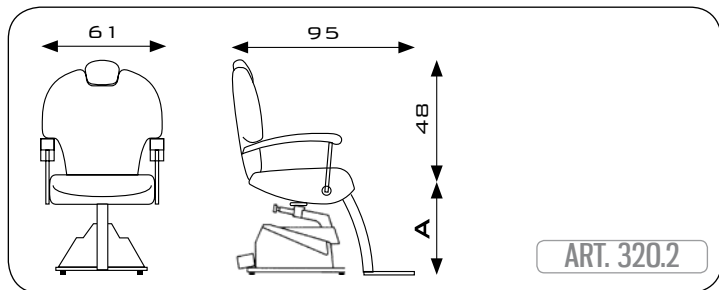

	A min	A max
320.23s	50	67
320.7R	48	64
320.2	50	67

ARIEL

Poltrona con scocca morbida in poliuretano espanso.
Braccioli con finitura verniciata.
Schienale e braccioli reclinabili.
Poggiapiedi, poggiatesta regolabile in altezza.