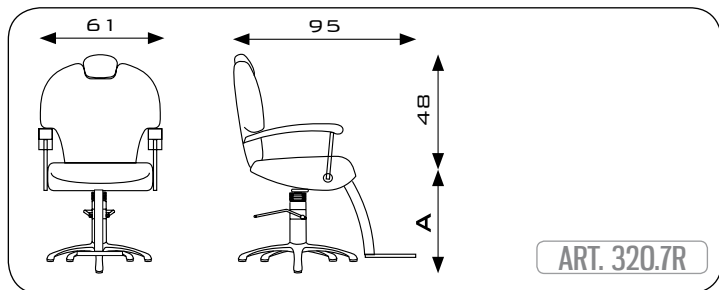

	A min	A max
320.23s	50	67
320.7R	48	64
320.2	50	67

ARIEL

Poltrona con scocca morbida in poliuretano espanso.
Braccioli con finitura verniciata.
Schienale e braccioli reclinabili.
Poggiapiedi, poggiatesta regolabile in altezza.