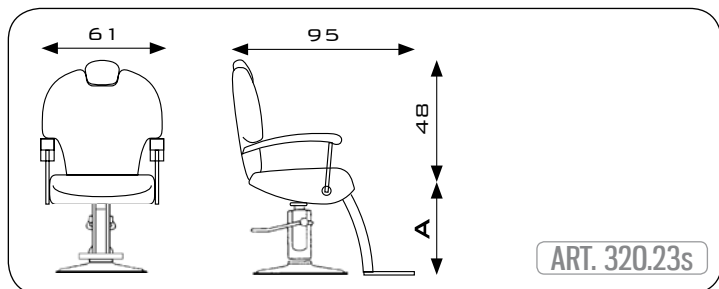

	A min	A max
320.23s	50	67
320.7R	48	64
320.2	50	67

ARIEL

Poltrona con scocca morbida in poliuretano espanso.
Braccioli con finitura verniciata.
Schienale e braccioli reclinabili.
Poggiapiedi, poggiatesta regolabile in altezza.