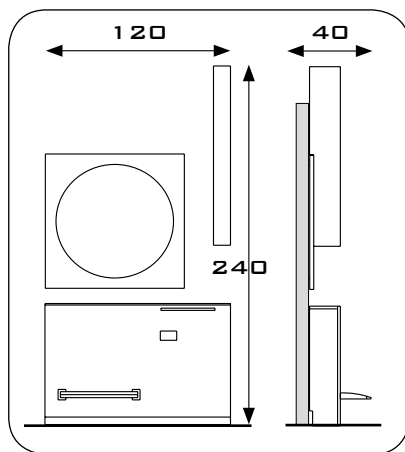

WX

Specchiera in acciaio inox. Mobile in legno con finitura wenge. Piano in vetro trasparente. Poggiapiedi in fusione di alluminio cromato lucido. Portaphon estraibile. Disponibile con luce al neon In-Light

WX

Mirror frame in stainless steel. Wooden cabinet with wenge finish. Clear glass top. Footrest in aluminium alloy with polished chrome finish. Pull-out hair dryer holder. Available with In-Light fluorescent lighting.

WX

Cadre du miroir en acier inox. Meuble en bois finition wengé. Tablette en verre transparent. Repose-pieds en fonte d'aluminium, chromé, brillant. Porte-séchoir extractible. Disponible avec rétroéclairage au néon In-Light.

WX

Rahmen aus Edelstahl. Element aus Holz mit Wengè-Furnier. Ablage aus durchsichtigem Glas. Fußstütze aus glanzverchromtem Aluminiumguss. Ausziehbare Föhnablage. Lieferbar mit Neonbeleuchtung In-Light.

WX

Marco de acero inoxidable. Mueble de madera con acabado wengué. Repisa de vidrio transparente. Apoyapiés de fusión de aluminio cromado brillante. Portasecador extraíble. Disponible con luz de neón In-Light.