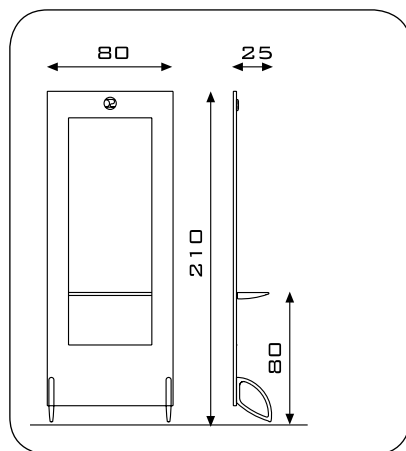

VEGA

Specchiera a parete o centrale con finitura wenge. Piano e piedi d'appoggio in fusione di alluminio cromato lucido. Portaphon cromato.

VEGA

Styling unit with wenge finish, wall mounted or free standing. Shelf and feet in aluminium alloy with a polished chrome finish. Hair dryer holder with chrome finish.

VEGA

Coiffeuse murale ou centrale finition wengé. Tablette et pieds en fonte d'aluminium, chromé, brillant. Porte-séchoir chromé.

VEGA

Wand- oder freistehender Frisierplatz mit Wengè-Furnier. Ablage und Stützfüße aus glanzverchromtem Aluminiumguss. Verchromte Föhnablage.

VEGA

Tocador de pared o central con acabado wengué. Repisa y pies de apoyo de fusión de aluminio cromado brillante. Portasecador cromado.