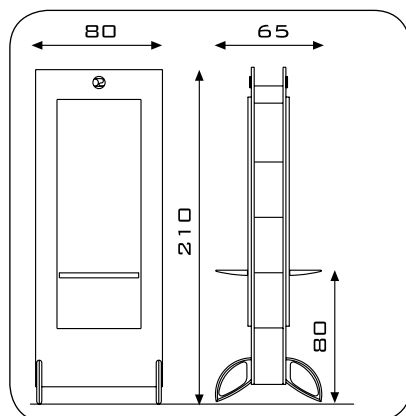

VEGA

Specchiera a parete o centrale con finitura wenge. Piano e piedi d'appoggio in fusione di alluminio cromato lucido. Portaphon cromato.

VEGA

Styling unit with wenge finish, wall mounted or free standing. Shelf and feet in aluminium alloy with a polished chrome finish. Hair dryer holder with chrome finish.

VEGA

Coiffeuse murale ou centrale finition wengé. Tablette et pieds en fonte d'aluminium, chromé, brillant. Porte-séchoir chromé.

VEGA

Wand- oder freistehender Frisierplatz mit Wengè-Furnier. Ablage und Stützfüße aus glanzverchromtem Aluminiumguss. Verchromte Föhnablage.

VEGA

Tocador de pared o central con acabado wengué. Repisa y pies de apoyo de fusión de aluminio cromado brillante. Portasecador cromado.