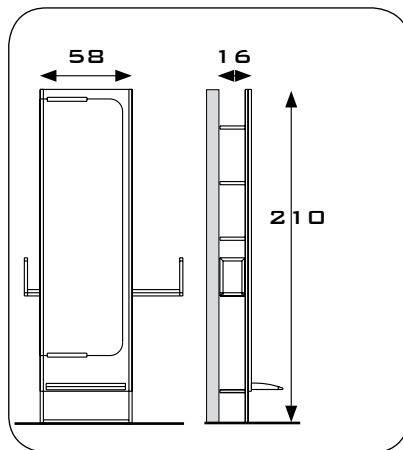

URBAN

Struttura in tubolare cromato lucido.
Pannello e piani con finitura wenge.
Poggiapiedi in fusione di alluminio cromato lucido. Portaphon cromato.

URBAN

Frame in tubular metal with polished chrome finish. Panel and surfaces in a wenge finish. Footrest in aluminium alloy with a polished chrome finish. Hair dryer holder with chrome finish.

URBAN

Structure en tube chromé brillant.
Panneaux et tablettes finition wengé.
Repose-pieds en fonte d'aluminium, chromé, brillant.
Porte-séchoir chromé.

URBAN

Rahmen aus glanzverchromtem Rohr.
Panel und Ablagen mit Wengè-Furnier.
Fußstütze aus glanzverchromtem Aluminiumguss.
Verchromte Föhnablage.

URBAN

Estructura de tubo cromado brillante.
Panel y repisas con acabado wengué.
Apoyapiés de fusión de aluminio cromado brillante.
Portasecador cromado.