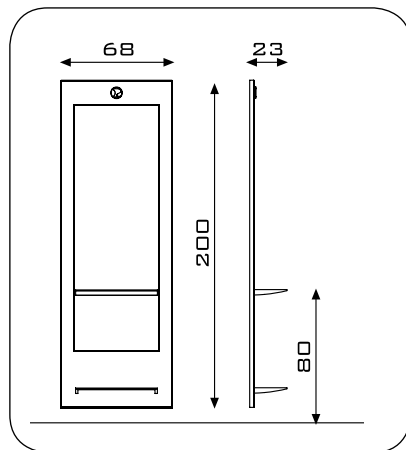

MILLENIU

Forma minimale, con finitura inox o alluminio.
Piano e poggiatesta in fusione di alluminio
cromato lucido.
Portafon cromato.

MILLENIU

Minimalist shape, with stainless steel or
aluminium finish.
Shelf and footrest in aluminium alloy with
polished chrome finish.
Hair dryer holder with chrome finish.

MILLENIU

Forme minimale, finition inox ou aluminium.
Tablette et repose-pieds en fonte d'aluminium,
chromé, brillant.
Porte-séchoir chromé.

MILLENIU

Minimale Form, mit Edelstahl- oder
Aluminiumbeschichtung.
Ablage und Fußstütze aus glanzverchromtem
Aluminiumguss.
Verchromte Föhnablage.

MILLENIU

Diseño minimalista, con acabado acero
inoxidable o aluminio.
Repisa y apoyapiés de fusión de aluminio
cromado brillante.
Portasecador cromado.