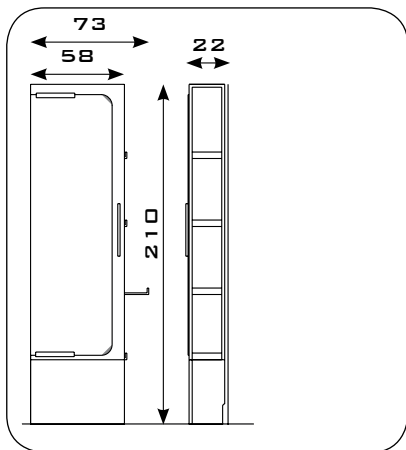

LOGIC

Mobile con finitura wenge' dotato di vano con ripiani. Piani esterni in metacrilato trasparente. Maniglia in alluminio cromato lucido. Illuminazione a led. Portaphon in metacrilato trasparente.

LOGIC

Main body with wenge finish featuring compartment with shelves. Outer shelves in clear methacrylate. Aluminium handle with polished chrome finish. Illumination with LEDs. Hair dryer holder in clear methacrylate.

LOGIC

Meuble finition wengé avec compartiment à étagères. Tablettes extérieures en méthacrylate transparent. Poignée en aluminium chromé brillant. Éclairage par LED. Porte-séchoir en méthacrylate transparent.

LOGIC

Element mit Wengè-Furnier, ausgestattet mit Ablagefächern. Äußere Ablagen aus durchsichtigem Methacrylat. Griff aus glanzverchromtem Aluminium. Led-Beleuchtung. Föhnablage aus durchsichtigem Methacrylat.

LOGIC

Mueble con acabado wengué dotado de compartimiento con anaqueles. Repisas exteriores de metacrilato transparente. Tirador de aluminio cromado brillante. Iluminación de leds. Portasecador de metacrilato transparente.

...DETAILS