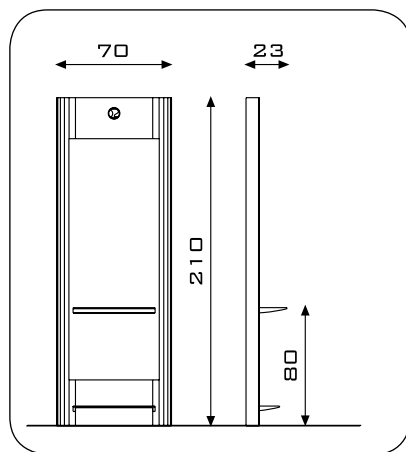

HARMONY

Surface en acier inox ou aluminium.
Tablette et repose-pieds en fonte d'aluminium,
chromé, brillant.
Porte-séchoir chromé.
Disponibile avec éclairage au néon.

HARMONY

Oberfläche aus Edelstahl oder Aluminium.
Ablage und Fußstütze aus glanzverchromtem
Aluminiumguss.
Verchromte Föhnablage.
Lieferbar mit Neonbeleuchtung.

HARMONY

Superficie de acero inoxidable o aluminio.
Repisa y apoyapiés de fusión de aluminio
cromado brillante.
Portasegador cromado.
Disponibile con luz de neón.

HARMONY

ART. 836 A - 836 A.L

ART. 836 I - 836 I.L