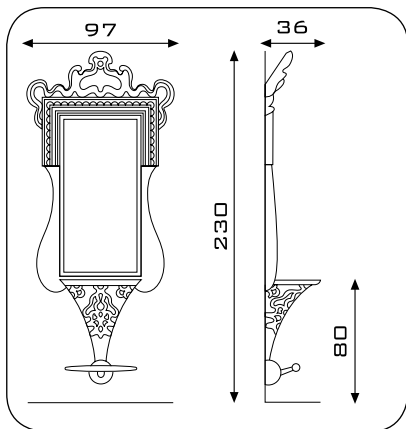

FANCY - SHANA

Encadrement en polyuréthane rigide peint.
Tablette en fonte d'aluminium, chromé, brillant.
Repose-pieds en aluminium sablé.

FANCY - SHANA

Rahmen aus lackiertem hartem Polyurethan.
Ablage aus glanzverchromtem Aluminiumguss.
Fußstütze aus Aluminium.

FANCY - SHANA

Marco de poliuretano rigido pintado.
Repisa de fusión de aluminio cromado brillante.
Apoyapies arenado cromado.

...DETAILS

FANCY

SHANA

ART. 801

ART. 800