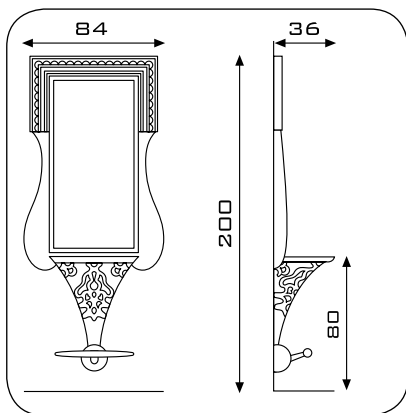

FANCY - SHANA

Encadrement en polyuréthane rigide peint.
Tablette en fonte d'aluminium, chromé, brillant.
Repose-pieds en aluminium sablé.

FANCY - SHANA

Rahmen aus lackiertem hartem Polyurethan.
Ablage aus glanzverchromtem Aluminiumguss.
Fußstütze aus Aluminium.

FANCY - SHANA

Marco de poliuretano rigido pintado.
Repisa de fusión de aluminio cromado brillante.
Apoyapies arenado cromado.

...DETAILS

FANCY

SHANA

ART. 801

ART. 800